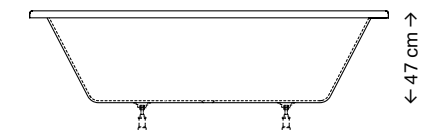

TAWA DUO MODEL

Verkrijgbare afmetingen:

170 x 75 cm
180 x 80 cm
190 x 90 cm

BIJPASSENDE AFVOEREN (P. 38)

Geberit standaardafvoer voor baden

Geberit badafvoer met drukbediening PushControl

Geberit bad-vulcombinatie met overloop