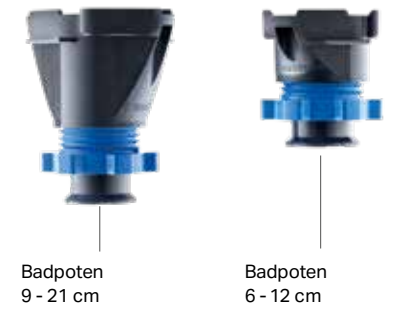

GEBERIT BADPOTEN SET

IN HOOGTE INSTELBAAR ZONDER GEREEDSCHAP

- Snelle en eenvoudige montage, zonder gereedschap.
- Eenvoudig instelbaar met een breed instelbereik.
- Poten kunnen in de aansluitplaat worden verplaatst.
- Hoog draagvermogen van 150 kg per poot.