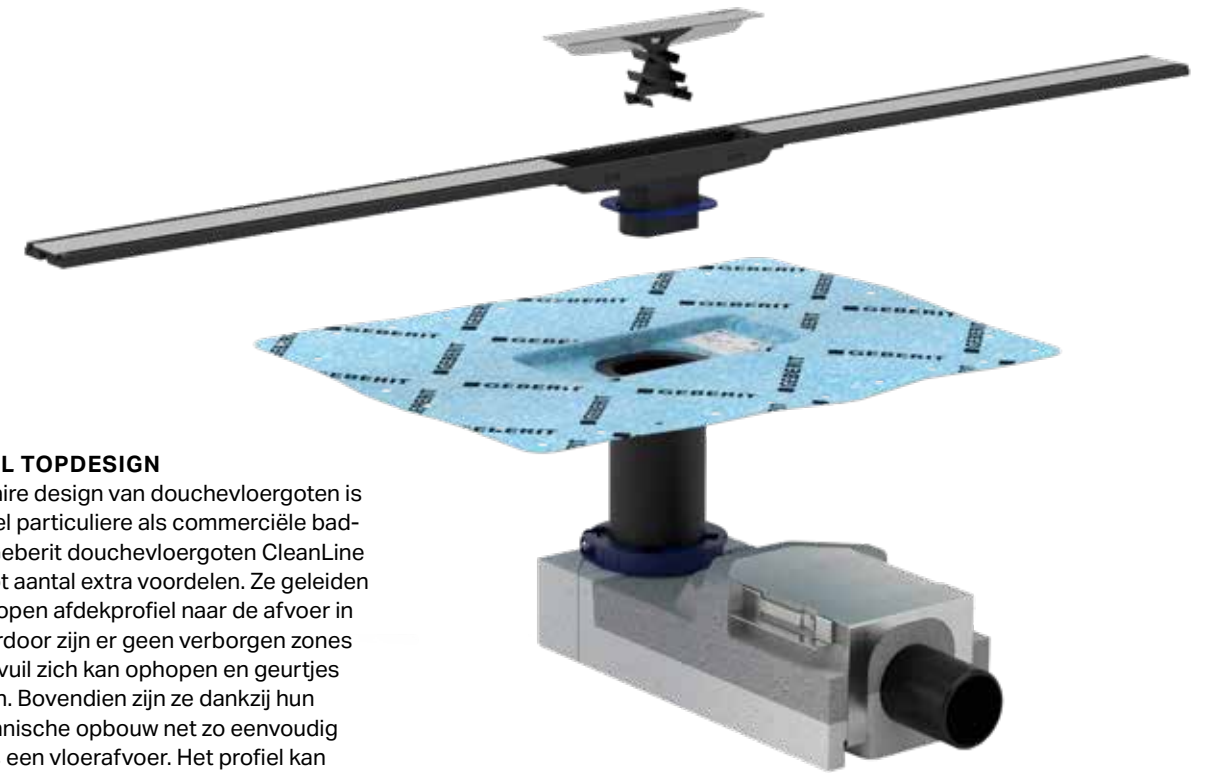

- Unieke uitvoering met afdekprofiel, kamvormige haarzeef en afvoer.
- Eenvoudige installatie dankzij de complete bouwset.
- Het afdichtingsvlies is fabrieksmatig aangebracht en zorgt voor een gegarandeerd waterdicht resultaat.
- Lengte en positionering flexibel aanpasbaar.

COMFORTABEL TOPDESIGN

Het tijdloze lineaire design van douchevloergoten is populair bij zowel particuliere als commerciële badkamerklanten. Geberit douchevloergoten CleanLine bieden een groot aantal extra voordelen. Ze geleiden water door een open afdekprofiel naar de afvoer in het midden. Hierdoor zijn er geen verborgen zones in de goot waar vuil zich kan ophopen en geurtjes kunnen ontstaan. Bovendien zijn ze dankzij hun innovatieve technische opbouw net zo eenvoudig te installeren als een vloerafvoer. Het profiel kan als een tegel in de vloer worden geïntegreerd. Daarom is het installeren van Geberit CleanLine ook voor tegelzetter een fluitje van een cent.

- Eenvoudige toegang tot de afvoer.
- Geschikt voor installatie in het midden of tegen de wand.
- Tijdloos design, passend bij nagenoeg elke douchevloerzone.