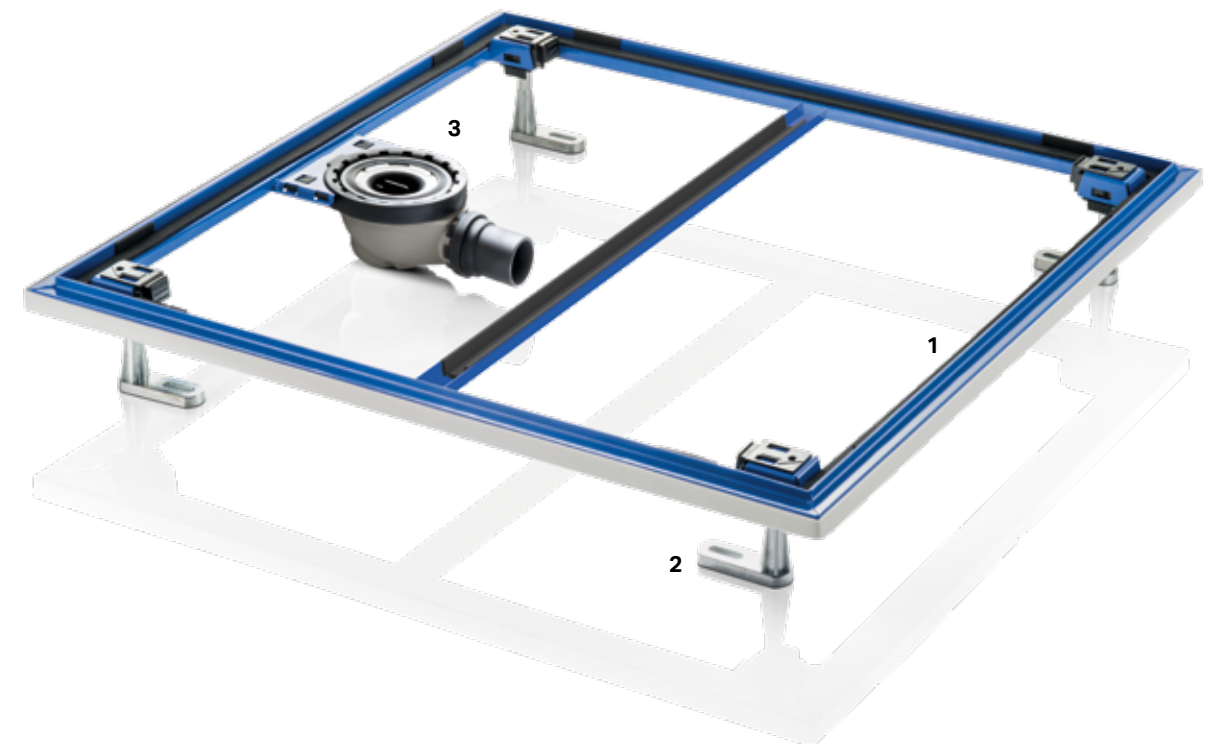

VERFIJNDE VORMGEVING

De Geberit douchevloer Setaplano is niet alleen eenvoudig te installeren, maar biedt de gebruiker ook een tastbare meerwaarde. Het minerale materiaal is uiterst bestendig en niet poreus, waardoor het zeer gemakkelijk te reinigen is.

GEBERIT DOUCHEVLOER SETAPLANO IS IN VERSCHILLENDE UITVOERINGEN EN IN 21 FORMATEN VERKRIJGBAAR

VIERKANTE UITVOERING

RECHTHOEKIGE UITVOERING

Sifons zijn verkrijgbaar voor verschillende montagehoogtes en ook een douchevloerafvoer naar een lager gelegen verdieping.

GEBERIT DOUCHEVLOER SETAPLANO

- Stevig installatieframe van staal met poedercoating voor eenvoudige montage.
- In een handomdraai klikt u de steunpoten vast in het installatieframe.
- Nauwkeurige plaatsing van de sifon dankzij ingebouwde beugel.
- Hoogte van bovenaf eenvoudig instelbaar.

SOLIDE EN STABIEL
Het herkenbare blauwe installatiesysteem van gepoedercoat staal is in diverse maten verkrijgbaar. Afhankelijk van de afmeting zijn voor de installatie vier tot zes steunpoten nodig. Deze klikt u op de daarvoor bedoelde punten van het installatieframe vast. De Geberit Setaplano frames bestaan uit één stuk waardoor ze zeer solide en stabiel zijn.