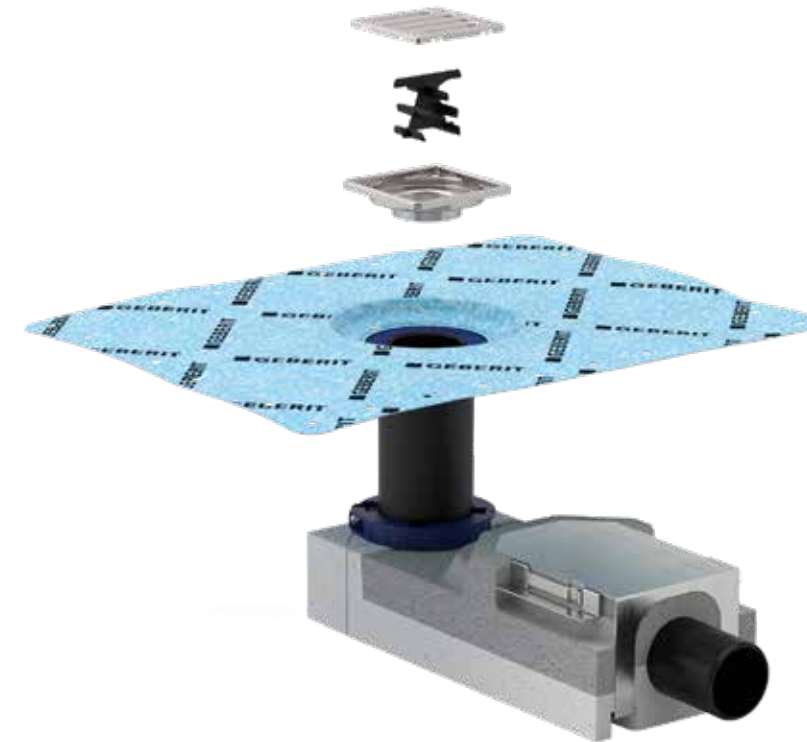

 Diverse designafdekkingen

 Eenvoudig schoon te maken dankzij de geïntegreerde kamvormige haarzeef

 Drempelloze toegang tot de douchevloer

GEBERIT VLOERPUT VOOR DOUCHES

EENVOUDIG EN COMPACT

- Intelligente details voor een eenvoudige montage.
- Designrooster van roestvast staal.
- Compacte structuur.
- Betrouwbare afdichting met een afdichtingsvlies dat al fabriek is aangebracht.

MINIMALE AFMETINGEN

De Geberit vloerput voor douches overtuigt door zijn zeer compacte constructie (roosteroppervlak is slechts 8 x 8 cm) en door zijn zeer hoge afvoercapaciteit. De hoogte en de hoekverdraaiing van het rooster kunnen worden aangepast aan het tegelraster.

ALTIJD EEN SCHONE AFVOER

Onder het rooster zit een geïntegreerde, kamvormige haarzeef, die heel eenvoudig uitgenomen en schoongemaakt kan worden. Dit voorkomt verstopping van de sifon en van de afvoerleidingen.