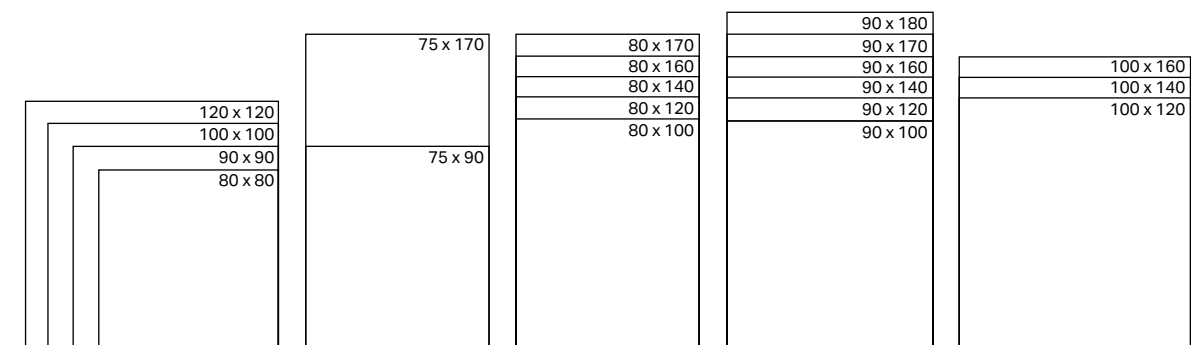

GEBERIT DOUCHEVLOER OLONA IS IN VERSCHILLENDE UITVOERINGEN EN IN 26 FORMATEN VERKRIJGBAAR

VIERKANTE UITVOERING

RECHTHOEKIGE UITVOERING

Sifon en douchevloerpoten afhankelijk van de bouwsituatie apart bij te bestellen.