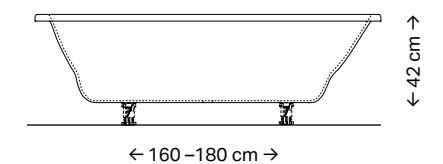

Geberit duobad Renova

Geberit duobad Renova Plan

RENOVA MODELLEN

RENOVA PLAN MODELLEN

Verkrijgbare afmetingen:
160 x 75 cm
170 x 75 cm
180 x 80 cm

BIJPASSENDE AFVOEREN (P. 38)

- Geberit standaardafvoer voor baden
- Geberit badafvoer met drukbediening PushControl
- Geberit bad-vulcombinatie met overloop