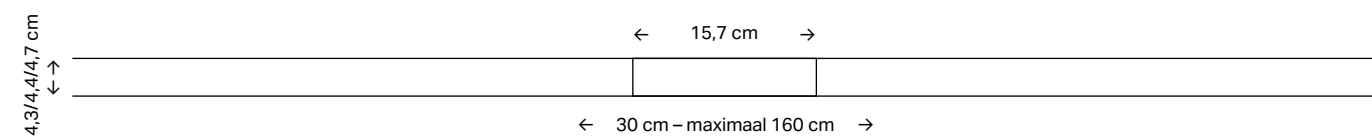

UITVOERINGSOPTIES VOOR ELKE BADKAMERSTIJL

De douchevloergoot is verkrijgbaar in diverse uitvoeringen met drie verschillende vormen van het profiel van roestvast staal: de douchevloergoot Geberit CleanLine20, CleanLine60 en CleanLine80. De Geberit douchevloergoot CleanLine80 heeft een afzonderlijk gootprofiel van hoge kwaliteit met een geïntegreerd afschot en kan worden besteld in de trendy metaaltinten champagne, zwart chroom en klassiek roestvast staal.