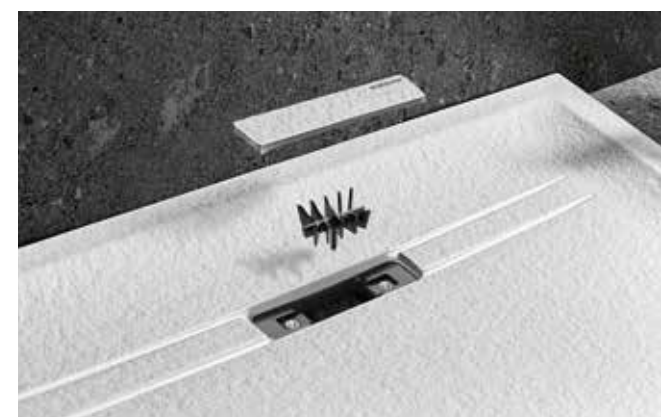

UITNEEMBAAR KAMVORMIGE HAARZEEF

Een reinigingsvriendelijke kamvormige haarzeef onder de afdekkap voorkomt verstopping van het afvoersysteem.