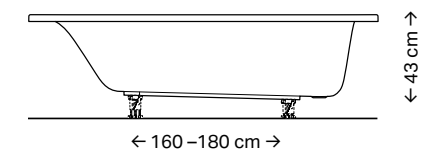

RENOVA PLAN MODELLEN