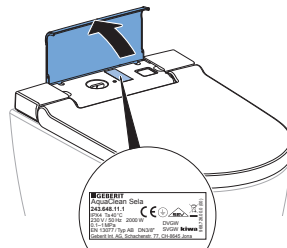

GEBERIT AQUACLEAN

OVERZICHT GEBERIT AQUACLEAN MODELLEN. WAAR VIND IK HET SERIENUMMER?

GEBERIT AQUACLEAN COMPLETE TOILETSYSTEMEN

GEBERIT AQUACLEAN MERA CLASSIC EN COMFORT

Het serienummer is te vinden onder de designafdekking in het midden.*

GEBERIT AQUACLEAN SELA EN SELA SQUARE

Het serienummer is te vinden onder de designafdekking in het midden.*

GEBERIT AQUACLEAN TUMA COMFORT

Het serienummer is te vinden onder de designafdekking aan de rechterzijde.*

GEBERIT AQUACLEAN SELA (MODEL VOOR 2019)

Het serienummer is te vinden op het bedieningspaneel aan de linkerkzijde*

GEBERIT AQUACLEAN

OVERZICHT GEBERIT AQUACLEAN MODELLEN. WAAR VIND IK HET SERIENUMMER?

GEBERIT AQUACLEAN LOSSE WC-ZITTINGEN