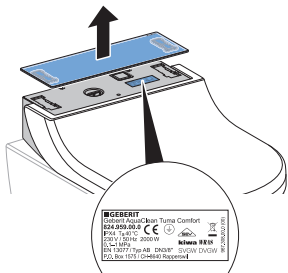

GEBERIT AQUACLEAN 4000

Het serienummer is te vinden op het
bedieningspaneel aan de linkerkzijde.*