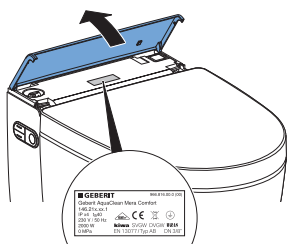

GEBERIT AQUACLEAN

OVERZICHT GEBERIT AQUACLEAN MODELLEN. WAAR VIND IK HET SERIENUMMER?

GEBERIT AQUACLEAN COMPLETE TOILETSYSTEMEN

GEBERIT AQUACLEAN MERA CLASSIC EN COMFORT

Het serienummer is te vinden onder de designafdekking in het midden.*

GEBERIT AQUACLEAN SELA EN SELA SQUARE

Het serienummer is te vinden onder de designafdekking in het midden.*

GEBERIT AQUACLEAN TUMA COMFORT

Het serienummer is te vinden onder de designafdekking aan de rechterzijde.*