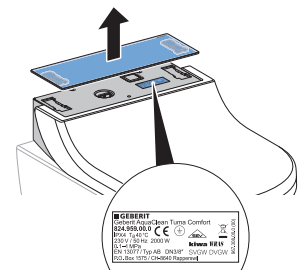

GEBERIT AQUACLEAN

OVERZICHT GEBERIT AQUACLEAN MODELLEN. WAAR VIND IK HET SERIENUMMER?

GEBERIT AQUACLEAN COMPLETE TOILETSYSTEMEN

GEBERIT AQUACLEAN MERA CLASSIC EN COMFORT

Het serienummer is te vinden onder de designafdekking in het midden.*

GEBERIT AQUACLEAN SELA EN SELA SQUARE

Het serienummer is te vinden onder de designafdekking in het midden.*

GEBERIT AQUACLEAN TUMA COMFORT

Het serienummer is te vinden onder de designafdekking aan de rechterzijde.*

GEBERIT AQUACLEAN SELA (MODEL VOOR 2019)

Het serienummer is te vinden op het bedieningspaneel aan de linkerkzijde*

GEBERIT AQUACLEAN

OVERZICHT GEBERIT AQUACLEAN MODELLEN. WAAR VIND IK HET SERIENUMMER?

GEBERIT AQUACLEAN LOSSE WC-ZITTINGEN