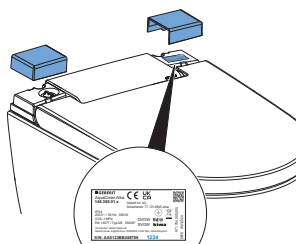

GEBERIT AQUACLEAN SELA EN SELA SQUARE

Het serienummer is te vinden onder de designafdekking in het midden.*

GEBERIT AQUACLEAN TUMA COMFORT

Het serienummer is te vinden onder de designafdekking aan de rechterzijde.*

GEBERIT AQUACLEAN ALBA

Het serienummer is te vinden onder de rechter designafdekking.*

GEBERIT AQUACLEAN 8000 GEBERIT AQUACLEAN 8000PLUS

Het serienummer is te vinden achter het serviceluis aan de linkerkzijde.* onder de afdekklep in het midden.*

GEBERIT AQUACLEAN SELA (MODEL VOOR 2019)

Het serienummer is te vinden op het bedieningspaneel aan de linkerkzijde*

GEBERIT AQUACLEAN

OVERZICHT GEBERIT AQUACLEAN MODELLEN. WAAR VIND IK HET SERIENUMMER?

GEBERIT AQUACLEAN LOSSE WC-ZITTINGEN