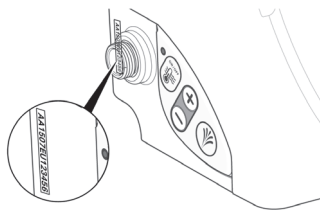

GEBERIT AQUACLEAN 5000 GEBERIT AQUACLEAN 5000PLUS

Het serienummer is te vinden achter
het serviceluik aan de rechterzijde.*