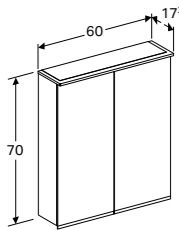

GEBERIT OPTION PLUS SPIEGELKAST

SPIEGELKAST 60 CM

Geïntegreerde LED-verlichting, oriëntatieverlichting aan onderkant, 2 deuren met spiegels aan buiten- en binnenkant (softclose), verspiegelde achterwand, met verstelbare glazen schappen (transparant grijs), 1 intern stopcontact, 1 magneethouder, 1 vergrotende spiegel
60 x 70 cm

500.593.00.1