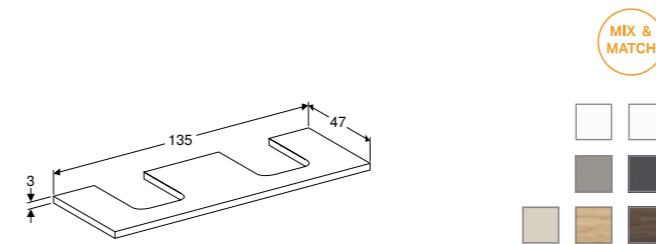

WASTAFELBLAD 135 CM VOOR TWEE OPZETWASTAFELS, AFGEROND DESIGN

Uitsparing links en rechts

Wit hoogglans	505.276.00.1
Wit mat	505.276.00.2
Lava mat	505.276.00.3
Zandgrijs hoogglans	505.276.00.4
Eiken	505.276.00.5
Noten hickory	505.276.00.6
Greige mat	505.276.00.7

Voor installatie te combineren met:

2x console voor wastafelblad (505.700.00.1) of onderkast 135 cm (één lade 505.076.00.x, twee laden 505.266.00.x)