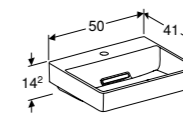

WASTAFEL 50 CM

CleanDrain

Met kraangat, zonder overloop, KeraTect®	505.019.00.1
Zonder kraangat, zonder overloop, KeraTect®	505.018.00.1

Niet te combineren met een wastafelblad of onderkast.