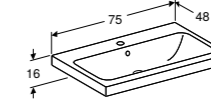

OPZETWASTAFEL 75 CM LIGHTRIM

Randdikte 5,5 cm
Voor montage op meubelbladen
Met kraangat, met overloop
Met kraangat, met overloop, KeraTect®
Zonder kraangat, met overloop
Zonder kraangat, met overloop, KeraTect®
Met kraangat, zonder overloop
Met kraangat, zonder overloop, KeraTect®
Zonder kraangat, zonder overloop
Zonder kraangat, zonder overloop, KeraTect®

Ook leverbaar in wit mat
Met kraangat, met overloop

501.847.JT.1

501.848.JT.1