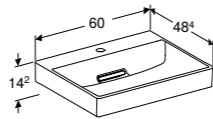

WASTAFEL 60 CM
CleanDrain
Met kraangat, zonder overloop, KeraTect®
Zonder kraangat, zonder overloop, KeraTect®

505.034.00.1
505.033.00.1