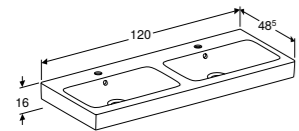

DUBBELE WASTAFEL 120 CM

Randdikte 9 cm
Met twee kraangaten, met twee overlopen
Met twee kraangaten, met twee overlopen, KeraTect®