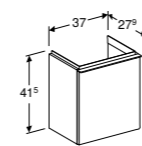

ONDERKAST VOOR FONTein 38 CM, SCHARNIEREN RECHTS

1 deur met softclose, scharnieren rechts, greep.
Wit hoogglans met wit matte greep **502.300.01.1**
Wit hoogglans met glansverchromde greep **502.300.01.2**
Wit mat met wit matte greep **502.300.01.3**
Lava mat met lava matte greep **502.300.JK.1**
Zandgrijs hoogglans met zandgrijs matte greep **502.300.JL.1**
Eiken met lava matte greep **502.300.JH.1**
Noten hickory met lava matte greep **502.300.JR.1**