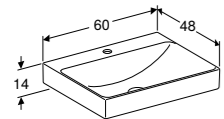

WASTAFEL 60 CM
Verticale afvoer
Met kraangat, zonder overloop, KeraTect®
Zonder kraangat, zonder overloop, KeraTect®

505.020.01.1
505.021.01.1