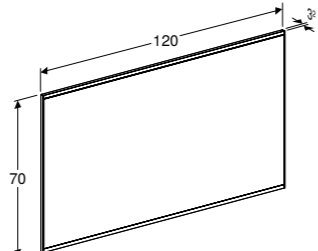

LICHTSPIEGEL PLUS SQUARE 120 CM

Directe en indirecte LED-verlichting, dimbaar, spiegelverwarming

120 x 70 cm, aluminium **502.785.00.1**
120 x 70 cm, zwart mat **502.785.14.1**