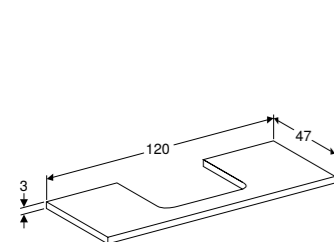

WASTAFELBLAD 120 CM VOOR OPZETWASTAFEL, HOEKIG DESIGN
Uitsparing in het midden

Wit hoogglans	505.285.00.1
Wit mat	505.285.00.2
Lava mat	505.285.00.3
Zandgrijs hoogglans	505.285.00.4
Eiken	505.285.00.5
Noten hickory	505.285.00.6
Greige mat	505.285.00.7
Marmerlook wit mat	505.115.00.1
Marmerlook zwart mat	505.115.00.2

Voor installatie te combineren met:
2x console voor wastafelblad (505.700.00.1), met uitzondering van marmerlook of onderkast 120 cm (één lade 505.075.00.x, twee laden 505.265.00.x)