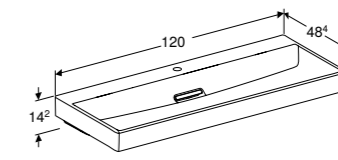

WASTAFEL 120 CM
Verticale afvoer
Met kraangat, zonder overloop, KeraTect®
Zonder kraangat, zonder overloop, KeraTect®
Met twee kraangaten, zonder overloop, KeraTect®

505.020.01.5
505.021.01.5
505.022.01.5

WASTAFEL 120 CM
CleanDrain
Met kraangat, zonder overloop, KeraTect®
Zonder kraangat, zonder overloop, KeraTect®
Met twee kraangaten, zonder overloop, KeraTect®

505.048.00.1
505.047.00.1
505.049.00.1