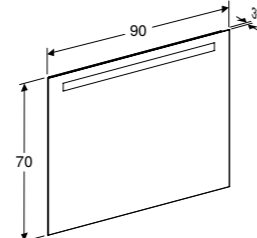

LICHTSPIEGEL BASIC SQUARE 90 CM
Directe LED-verlichting, externe schakelaar
90 x 70 cm

502.808.00.1