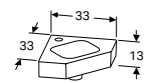

**HOEKFONTEIN 33 CM**  
 Met kraangat, zonder overloop  
 Met kraangat, zonder overloop, KeraTect®

**124729000**  
**124729600**

MEUBELKLEUREN VAN GEBERIT ICON

FRONT/CORPUS

Wit hoogglans    Wit mat    Zandgrijs hoogglans