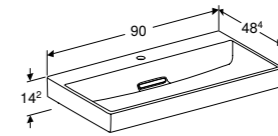

WASTAFEL 90 CM
CleanDrain
Met kraangat, zonder overloop, KeraTect®
Zonder kraangat, zonder overloop, KeraTect®

505.038.00.1
505.037.00.1

Moet gecombineerd worden met Geberit ONE onderkast.

Moet gecombineerd worden met Geberit ONE onderkast.