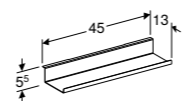

MIX & MATCH

**PLANCHET 45 CM**  
Te combineren met badkamerseries ONE, Acanto en iCon  
Wit mat **502.326.01.3**  
Lava mat **502.326.JK.1**  
Zandgrijs mat **502.326.JL.1**

MIX & MATCH

**PLANCHET 67,5 CM**  
Te combineren met badkamerseries ONE, Acanto en iCon  
Wit mat **502.327.01.3**  
Lava mat **502.327.JK.1**  
Zandgrijs mat **502.327.JL.1**