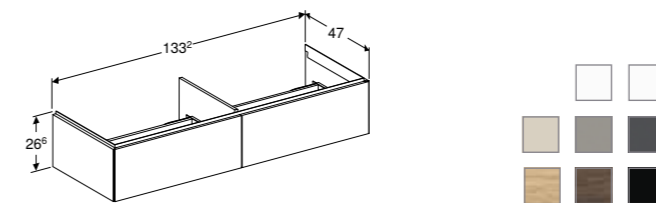

ONDERKAST VOOR WASTAFEL 135 CM, 2 LADEN

Twee laden met softclose, push-to-open

Wit hoogglans	505.076.00.1
Wit mat	505.076.00.2
Lava mat	505.076.00.3
Zandgrijs hoogglans	505.076.00.4
Eiken	505.076.00.5
Noten hickory	505.076.00.6
Greige mat	505.076.00.7
Zwart mat	505.076.00.8