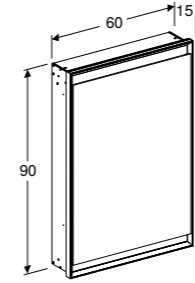

GEBERIT ONE SPIEGELKASTEN

SPIEGELKAST 60 CM MET COMFORTLIGHT

Traploos instelbaar oriëntatielicht, 1 deur met spiegels aan binnen- en buitenzijde, 2 stopcontacten, 3 verstelbare glazen inlegplanken, geschikt voor Geberit Home app
Aluminium, scharnieren links, inbouw **505.800.00.1**
Aluminium, scharnieren links, opbouw **505.810.00.1**
Wit, scharnieren links, inbouw **505.800.00.2**
Wit, scharnieren links, opbouw **505.810.00.2**
Zwart mat, scharnieren links, inbouw **505.800.00.7**
Aluminium, scharnieren rechts, inbouw **505.801.00.1**
Aluminium, scharnieren rechts, opbouw **505.811.00.1**
Wit, scharnieren rechts, inbouw **505.801.00.2**
Wit, scharnieren rechts, opbouw **505.811.00.2**
Zwart mat, scharnieren rechts, inbouw **505.801.00.7**

Ruwbouwbox 111.941.00.1 moet bijbesteld worden voor inbouw spiegelkast.