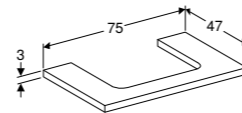

WASTAFELBLAD 75 CM VOOR OPZETWASTAFEL, HOEKIG DESIGN

Uitsparing in het midden
Wit hoogglans **505.282.00.1**
Wit mat **505.282.00.2**
Lava mat **505.282.00.3**
Zandgrijs hoogglans **505.282.00.4**
Eiken **505.282.00.5**
Noten hickory **505.282.00.6**
Greige mat **505.282.00.7**