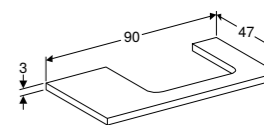

WASTAFELBLAD 90 CM VOOR OPZETWASTAFEL, HOEKIG DESIGN

Uitsparing rechts, aflegruimte links
Wit hoogglans **505.323.00.1**
Wit mat **505.323.00.2**
Lava mat **505.323.00.3**
Zandgrijs hoogglans **505.323.00.4**
Eiken **505.323.00.5**
Noten hickory **505.323.00.6**
Greige mat **505.323.00.7**