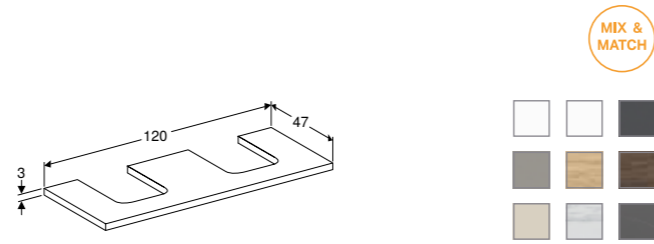

WASTAFELBLAD 120 CM VOOR TWEE OPZETWASTAFELS, AFGEROND DESIGN

Uitsparing links en rechts

Wit hoogglans	505.335.00.1
Wit mat	505.335.00.2
Lava mat	505.335.00.3
Zandgrijs hoogglans	505.335.00.4
Eiken	505.335.00.5
Noten hickory	505.335.00.6
Greige mat	505.335.00.7
Marmerlook wit mat	505.175.00.1
Marmerlook zwart mat	505.175.00.2

Voor installatie te combineren met:

2x console voor wastafelblad (505.700.00.1), met uitzondering van marmerlook of onderkast 120 cm (één lade 505.075.00.x, twee laden 505.265.00.x)