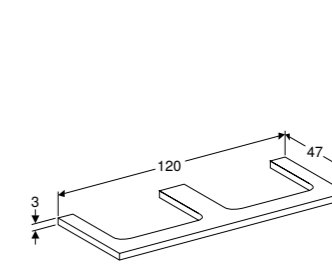

WASTAFELBLAD 120 CM VOOR TWEE OPZETWASTAFELS, HOEKIG DESIGN
Uitsparing links en rechts

Wit hoogglans	505.345.00.1
Wit mat	505.345.00.2
Lava mat	505.345.00.3
Zandgrijs hoogglans	505.345.00.4
Eiken	505.345.00.5
Noten hickory	505.345.00.6
Greige mat	505.345.00.7
Marmerlook wit mat	505.165.00.1
Marmerlook zwart mat	505.165.00.2

Voor installatie te combineren met:
2x console voor wastafelblad (505.700.00.1), met uitzondering van marmerlook of onderkast 120 cm (één lade 505.075.00.x, twee laden 505.265.00.x)