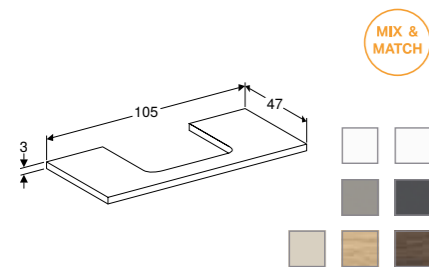

WASTAFELBLAD 105 CM VOOR OPZETWASTAFEL, HOEKIG DESIGN
Uitsparing in het midden

Wit hoogglans	505.284.00.1
Wit mat	505.284.00.2
Lava mat	505.284.00.3
Zandgrijs hoogglans	505.284.00.4
Eiken	505.284.00.5
Noten hickory	505.284.00.6
Greige mat	505.284.00.7

Voor installatie te combineren met:
2x console voor wastafelblad (505.700.00.1) of onderkast 105 cm (één lade 505.074.00.x, twee laden 505.264.00.x)