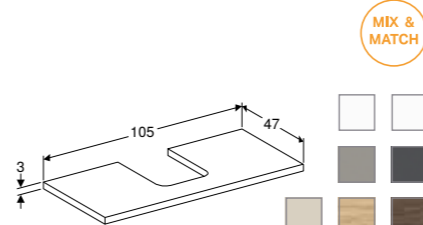

WASTAFELBLAD 105 CM VOOR OPZETWASTAFEL, AFGEROND DESIGN

Uitsparing in het midden
Wit hoogglans
Wit mat
Lava mat
Zandgrijs hoogglans
Eiken
Noten hickory
Greige mat

Voor installatie te combineren met:

2x console voor wastafelblad (505.700.00.1) of onderkast 105 cm (één lade 505.074.00.x, twee laden 505.264.00.x)

505.274.00.1
505.274.00.2
505.274.00.3
505.274.00.4
505.274.00.5
505.274.00.6
505.274.00.7