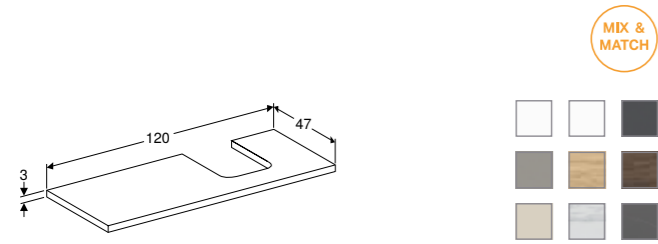

WASTAFELBLAD 120 CM VOOR OPZETWASTAFEL, AFGEROND DESIGN

Uitsparing rechts, aflegruimte links

Wit hoogglans	505.315.00.1
Wit mat	505.315.00.2
Lava mat	505.315.00.3
Zandgrijs hoogglans	505.315.00.4
Eiken	505.315.00.5
Noten hickory	505.315.00.6
Greige mat	505.315.00.7
Marmerlook wit mat	505.145.00.1
Marmerlook zwart mat	505.145.00.2

Voor installatie te combineren met:

2x console voor wastafelblad met uitzondering van marmerlook of 1x console voor wastafelblad (505.700.00.1) en onderkast 60 cm (één lade 505.071.00.x, twee laden 505.261.00.x), met uitzondering van marmerlook, of onderkast 120 cm (één lade 505.075.00.x, twee laden 505.265.00.x)