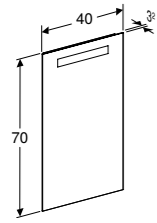

GEBERIT OPTION BASIC SQUARE LICHTSPIEGELS

LICHTSPIEGEL BASIC SQUARE 40 CM
Directe LED-verlichting, externe schakelaar
40 x 70 cm

502.803.00.1