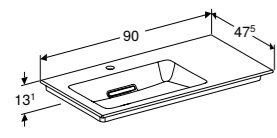

SLIMRIM OPLEGWASTAFEL 90 CM MET AFLEGRUIMTE RECHTS
CleanDrain
Met kraangat, zonder overloop, KeraTect®
Zonder kraangat, zonder overloop, KeraTect®

505.007.00.1
505.008.00.1

SLIMRIM OPLEGWASTAFEL 90 CM MET AFLEGRUIMTE LINKS
CleanDrain
Met kraangat, zonder overloop, KeraTect®
Zonder kraangat, zonder overloop, KeraTect®

505.009.00.1
505.013.00.1