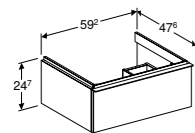

ONDERKAST VOOR WASTAFEL 60 CM, 1 LADE

- 1 lade met softclose en greep
- Wit hoogglans met wit matte greep
- Wit hoogglans met glansverchromde greep
- Wit mat met wit matte greep
- Lava mat met lava matte greep
- Zandgrijs hoogglans met zandgrijs matte greep
- Eiken met lava matte greep
- Noten hickory met lava matte greep

- **502.310.01.1**
- **502.310.01.2**
- **502.310.01.3**
- **502.310.JK.1**
- **502.310.JL.1**
- **502.310.JH.1**
- **502.310.JR.1**