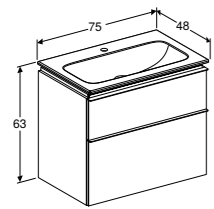

SET VAN SLIMRIM OPLEGWASTAFEL 75 CM MET ONDERKAST, 2 LADEN

Randdikte 1,5 cm
Wastafel: met kraangat, zonder overloop.
Onderkast: 2 laden met softclose en grepen.
Wit hoogglans met wit matte grepen **502.336.01.1**
Wit hoogglans met glansverchromde grepen **502.336.01.2**
Wit mat met wit matte grepen **502.336.01.3**
Lava mat met lava matte grepen **502.336.JK.1**
Zandgrijs hoogglans met zandgrijs matte grepen **502.336.JL.1**
Eiken met lava matte grepen **502.336.JH.1**
Noten hickory met lava matte grepen **502.336.JR.1**

Ruimtebesparende sifon van Geberit is noodzakelijk.