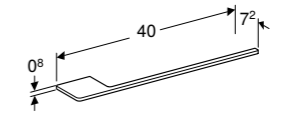

LOSSE MEUBELEMENTEN

MIX & MATCH

ZIJKAST
2 laden, softclose
Te combineren met badkamerserie iCon
Wit hoogglans met wit matte grepen **502.315.01.1**
Wit hoogglans met glansverchromde grepen **502.315.01.2**
Wit mat met wit matte grepen **502.315.01.3**
Eiken met lava matte grepen **502.315.JH.1**
Lava mat met lava matte grepen **502.315.JK.1**
Zandgrijs hoogglans met zandgrijs matte grepen **502.315.JL.1**
Noten hickory met lava matte grepen **502.315.JR.1**

LOSSE GREEP
Optioneel bij te bestellen als alternatief voor meegeleverde greep.
Wit mat **502.357.01.1**
Glansverchromd **502.357.00.1**
Zandgrijs mat **502.357.JL.1**
Lava mat **502.357.JK.1**
Zwart mat **502.357.14.1**

MIX & MATCH

PLANCHET 45 CM
Te combineren met badkamerseries ONE, Acanto en iCon
Wit mat **502.326.01.3**
Lava mat **502.326.JK.1**
Zandgrijs mat **502.326.JL.1**

MIX & MATCH

PLANCHET 67,5 CM
Te combineren met badkamerseries ONE, Acanto en iCon
Wit mat **502.327.01.3**
Lava mat **502.327.JK.1**
Zandgrijs mat **502.327.JL.1**

MIX & MATCH

MIX & MATCH

ZIJKAST VOOR ONDERKAST FONTEIN
1 verstelbare legplank
Te combineren met badkamerserie iCon
Wit hoogglans **502.324.01.1**
Wit mat **502.324.01.3**
Eiken **502.324.JH.1**
Lava mat **502.324.JK.1**
Zandgrijs hoogglans **502.324.JL.1**
Noten hickory **502.324.JR.1**

ZIJKAST VOOR ONDERKAST WASTAFEL
1 verstelbare legplank
Te combineren met badkamerserie iCon
Wit hoogglans **502.325.01.1**
Wit mat **502.325.01.3**
Eiken **502.325.JH.1**
Lava mat **502.325.JK.1**
Zandgrijs hoogglans **502.325.JL.1**
Noten hickory **502.325.JR.1**

MIX & MATCH

HANDDOEKHOUDER
Voor bevestiging aan een wastafelonderkast
Te combineren met badkamerseries ONE, Acanto en iCon
Glansverchromd **502.328.00.1**
Wit mat **502.328.01.3**
Zwart mat **502.328.14.1**
Lava mat **502.328.JK.1**
Zandgrijs mat **502.328.JL.1**

MIX & MATCH