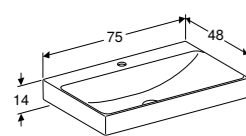

WASTAFEL 75 CM
Verticale afvoer
Met kraangat, zonder overloop, KeraTect®
Zonder kraangat, zonder overloop, KeraTect®

505.020.01.2
505.021.01.2