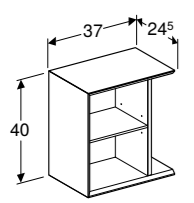

MIX & MATCH

**PLANCHET 45 CM**  
Te combineren met badkamerseries ONE, Acanto en iCon  
Wit mat **502.326.01.3**  
Lava mat **502.326.JK.1**  
Zandgrijs mat **502.326.JL.1**

MIX & MATCH

**PLANCHET 67,5 CM**  
Te combineren met badkamerseries ONE, Acanto en iCon  
Wit mat **502.327.01.3**  
Lava mat **502.327.JK.1**  
Zandgrijs mat **502.327.JL.1**