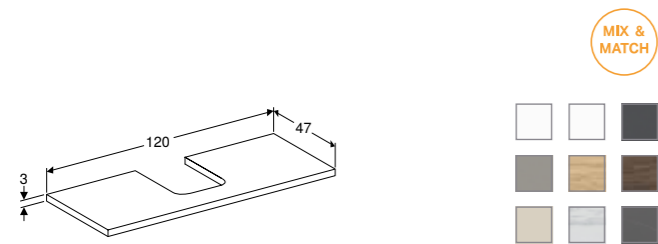

WASTAFELBLAD 120 CM VOOR OPZETWASTAFEL, AFGEROND DESIGN

Uitsparing in het midden

Wit hoogglans	505.275.00.1
Wit mat	505.275.00.2
Lava mat	505.275.00.3
Zandgrijs hoogglans	505.275.00.4
Eiken	505.275.00.5
Noten hickory	505.275.00.6
Greige mat	505.275.00.7
Marmerlook wit mat	505.105.00.1
Marmerlook zwart mat	505.105.00.2

Voor installatie te combineren met:

2x console voor wastafelblad (505.700.00.1), met uitzondering van marmerlook of onderkast 120 cm (één lade 505.075.00.x, twee laden 505.265.00.x)