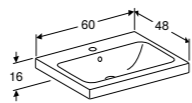

WASTAFEL 60 CM LIGHTRIM

- Randdikte 5,5 cm
- Met kraangat, met overloop
- Met kraangat, met overloop, KeraTect®
- Zonder kraangat, met overloop
- Zonder kraangat, met overloop, KeraTect®
- Met kraangat, zonder overloop
- Met kraangat, zonder overloop, KeraTect®
- Zonder kraangat, zonder overloop
- Zonder kraangat, zonder overloop, KeraTect®

- **501.834.00.1**
- **501.834.00.2**
- **501.834.00.3**
- **501.834.00.4**
- **501.834.00.5**
- **501.834.00.6**
- **501.834.00.7**
- **501.834.00.8**