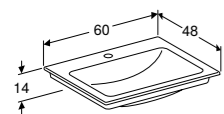

SLIMRIM OPLEGWASTAFEL 60 CM
Verticale afvoer
Met kraangat, zonder overloop, KeraTect®
Zonder kraangat, zonder overloop, KeraTect®

505.010.01.1
505.011.01.1