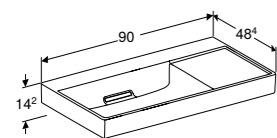

WASTAFEL 90 CM MET AFLEGRUIMTE RECHTS
CleanDrain
Met kraangat, zonder overloop, KeraTect®
Zonder kraangat, zonder overloop, KeraTect®

505.042.00.1
505.039.00.1

WASTAFEL 90 CM MET AFLEGRUIMTE LINKS
CleanDrain
Met kraangat, zonder overloop, KeraTect®
Zonder kraangat, zonder overloop, KeraTect®

505.044.00.1
505.043.00.1