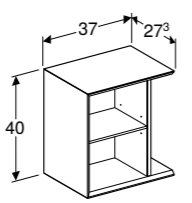

MIX & MATCH