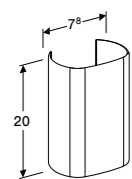

**WASTAFEL 50 CM**

CleanDrain

Met kraangat, zonder overloop, KeraTect®	<b>505.019.00.1</b>
Zonder kraangat, zonder overloop, KeraTect®	<b>505.018.00.1</b>

**Niet te combineren met een wastafelblad of onderkast.**