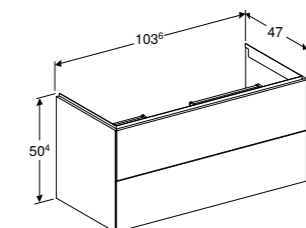

ONDERKAST VOOR WASTAFEL 105 CM, 1 LADE
Eén lade met softclose, push-to-open
Wit hoogglans
Wit mat
Lava mat
Zandgrijs hoogglans
Eiken
Noten hickory
Greige mat
Zwart mat

505.074.00.1
505.074.00.2
505.074.00.3
505.074.00.4
505.074.00.5
505.074.00.6
505.074.00.7
505.074.00.8

ONDERKAST VOOR WASTAFEL 105 CM, 2 LADEN
Twee laden met softclose, push-to-open
Wit hoogglans
Wit mat
Lava mat
Zandgrijs hoogglans
Eiken
Noten hickory
Greige mat
Zwart mat

505.264.00.1
505.264.00.2
505.264.00.3
505.264.00.4
505.264.00.5
505.264.00.6
505.264.00.7
505.264.00.8