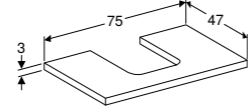

WASTAFELBLAD 75 CM VOOR OPZETWASTAFEL, AFGEROND DESIGN

Uitsparing in het midden
Wit hoogglans
Wit mat
Lava mat
Zandgrijs hoogglans
Eiken
Noten hickory
Greige mat

Voor installatie te combineren met:

2x console voor wastafelblad (505.700.00.1) of onderkast 75 cm (één lade 505.072.00.x, twee laden 505.262.00.x)