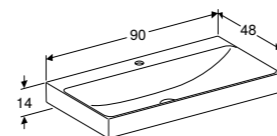

WASTAFEL 90 CM
Verticale afvoer
Met kraangat, zonder overloop, KeraTect®
Zonder kraangat, zonder overloop, KeraTect®

505.020.01.3
505.021.01.3