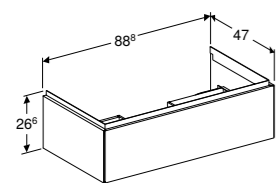

**505.007.00.1**  
**505.008.00.1**

**SLIMRIM OPLEGWASTAFEL 90 CM MET AFLEGRUIMTE LINKS**  
CleanDrain  
Met kraangat, zonder overloop, KeraTect®  
Zonder kraangat, zonder overloop, KeraTect®

**505.009.00.1**  
**505.013.00.1**