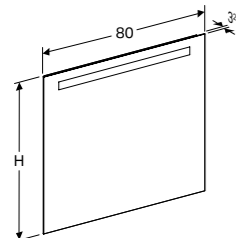

LICHTSPIEGEL BASIC SQUARE 80 CM
Directe LED-verlichting, externe schakelaar
80 x 70 cm
80 x 90 cm

502.807.00.1
502.813.00.1