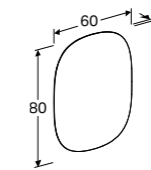

## GEBERIT OPTION LICHTSPIEGELS

**LICHTSPIEGEL ROUND**  
Directe en indirecte LED-verlichting, dimbaar  
Ø50 cm  
Ø60 cm  
Ø75 cm  
Ø90 cm

**LICHTSPIEGEL OVAL**  
Indirecte LED-verlichting, externe schakelaar,  
zowel horizontaal als verticaal te bevestigen  
60 x 80 cm