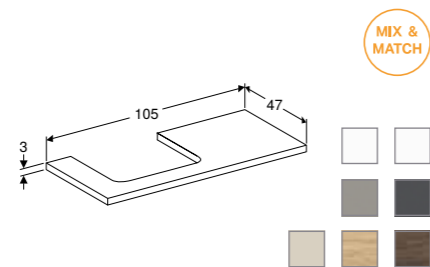

WASTAFELBLAD 105 CM VOOR OPZETWASTAFEL, HOEKIG DESIGN
Uitsparing links, aflegruimte rechts

Wit hoogglans	505.304.00.1
Wit mat	505.304.00.2
Lava mat	505.304.00.3
Zandgrijs hoogglans	505.304.00.4
Eiken	505.304.00.5
Noten hickory	505.304.00.6
Greige mat	505.304.00.7

Voor installatie te combineren met:
2x console voor wastafelblad (505.700.00.1) of onderkast 105 cm (één lade 505.074.00.x, twee laden 505.264.00.x)