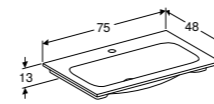

SLIMRIM OPLEGWASTAFEL 75 CM

- Randdikte 1,5 cm
- Met kraangat, zonder overloop
- Met kraangat, zonder overloop, KeraTect®
- Zonder kraangat, zonder overloop
- Zonder kraangat, zonder overloop, KeraTect®

- **501.844.00.1**
- **501.844.00.2**
- **501.844.00.3**
- **501.844.00.4**