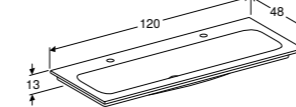

SLIMRIM OPLEGWASTAFEL 120 CM
Randdikte 1,5 cm
Met twee kraangaten, zonder overloop
Met twee kraangaten, zonder overloop, KeraTect®
Zonder kraangat, zonder overloop
Zonder kraangat, zonder overloop, KeraTect®

Wandmontage niet mogelijk, alleen plaatsen met onderkast voor wastafel 90 cm. Ook verkrijgbaar als set, zie pagina 90

Wandmontage niet mogelijk, alleen plaatsen met onderkast voor wastafel 90 cm. Ook verkrijgbaar als set, zie pagina 90