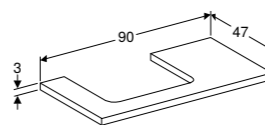

WASTAFELBLAD 90 CM VOOR OPZETWASTAFEL, HOEKIG DESIGN

Uitsparing links, aflegruimte rechts
Wit hoogglans **505.303.00.1**
Wit mat **505.303.00.2**
Lava mat **505.303.00.3**
Zandgrijs hoogglans **505.303.00.4**
Eiken **505.303.00.5**
Noten hickory **505.303.00.6**
Greige mat **505.303.00.7**