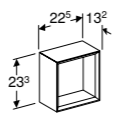

MIX & MATCH