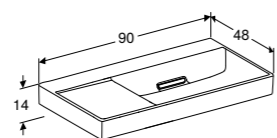

WASTAFEL 90 CM MET AFLEGRUIMTE RECHTS
CleanDrain
Met kraangat, zonder overloop, KeraTect®
Zonder kraangat, zonder overloop, KeraTect®

505.042.00.1
505.039.00.1

WASTAFEL 90 CM MET AFLEGRUIMTE LINKS
CleanDrain
Met kraangat, zonder overloop, KeraTect®
Zonder kraangat, zonder overloop, KeraTect®

505.044.00.1
505.043.00.1