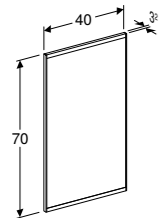

GEBERIT OPTION PLUS SQUARE LICHTSPIEGELS

LICHTSPIEGEL PLUS SQUARE 40 CM

Directe en indirecte LED-verlichting, dimbaar, spiegelverwarming

40 x 70 cm, aluminium **502.780.00.1**
40 x 70 cm, zwart mat **502.780.14.1**