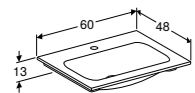

SLIMRIM OPLEGWASTAFEL 60 CM

- Randdikte 1,5 cm
- Met kraangat, zonder overloop
- Met kraangat, zonder overloop, KeraTect®
- Zonder kraangat, zonder overloop
- Zonder kraangat, zonder overloop, KeraTect®

- **501.843.00.1**
- **501.843.00.2**
- **501.843.00.3**
- **501.843.00.4**