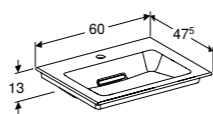

SLIMRIM OPLEGWASTAFEL 60 CM
CleanDrain
Met kraangat, zonder overloop, KeraTect®
Zonder kraangat, zonder overloop, KeraTect®

505.002.00.1
505.001.00.1

Moet gecombineerd worden met Geberit ONE onderkast.

Moet gecombineerd worden met Geberit ONE onderkast.