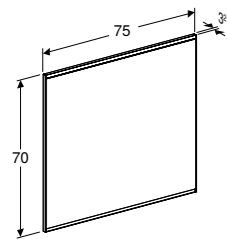

LICHTSPIEGEL PLUS SQUARE 75 CM

Directe en indirecte LED-verlichting, dimbaar, spiegelverwarming

75 x 70 cm, aluminium **502.782.00.1**
75 x 70 cm, zwart mat **502.782.14.1**