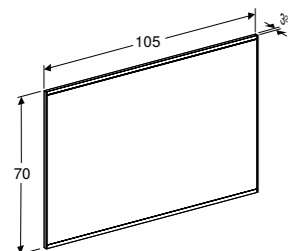

LICHTSPIEGEL PLUS SQUARE 105 CM

Directe en indirecte LED-verlichting, dimbaar, spiegelverwarming

105 x 70 cm, aluminium **502.784.00.1**
105 x 70 cm, zwart mat **502.784.14.1**