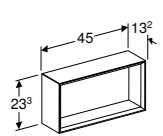

LOSSE MEUBELEMENTEN

MIX & MATCH

ZIJKAST
2 laden, softclose
Te combineren met badkamerserie iCon
Wit hoogglans met wit matte grepen **502.315.01.1**
Wit hoogglans met glansverchromde grepen **502.315.01.2**
Wit mat met wit matte grepen **502.315.01.3**
Eiken met lava matte grepen **502.315.JH.1**
Lava mat met lava matte grepen **502.315.JK.1**
Zandgrijs hoogglans met zandgrijs matte grepen **502.315.JL.1**
Noten hickory met lava matte grepen **502.315.JR.1**

LOSSE GREEP
Optioneel bij te bestellen als alternatief voor meegeleverde greep.
Wit mat **502.357.01.1**
Glansverchromd **502.357.00.1**
Zandgrijs mat **502.357.JL.1**
Lava mat **502.357.JK.1**
Zwart mat **502.357.14.1**

MIX & MATCH

PLANCHET 45 CM
Te combineren met badkamerseries ONE, Acanto en iCon
Wit mat **502.326.01.3**
Lava mat **502.326.JK.1**
Zandgrijs mat **502.326.JL.1**

MIX & MATCH

PLANCHET 67,5 CM
Te combineren met badkamerseries ONE, Acanto en iCon
Wit mat **502.327.01.3**
Lava mat **502.327.JK.1**
Zandgrijs mat **502.327.JL.1**

MIX & MATCH

MIX & MATCH

ZIJKAST VOOR ONDERKAST FONTEIN
1 verstelbare legplank
Te combineren met badkamerserie iCon
Wit hoogglans **502.324.01.1**
Wit mat **502.324.01.3**
Eiken **502.324.JH.1**
Lava mat **502.324.JK.1**
Zandgrijs hoogglans **502.324.JL.1**
Noten hickory **502.324.JR.1**

ZIJKAST VOOR ONDERKAST WASTAFEL
1 verstelbare legplank
Te combineren met badkamerserie iCon
Wit hoogglans **502.325.01.1**
Wit mat **502.325.01.3**
Eiken **502.325.JH.1**
Lava mat **502.325.JK.1**
Zandgrijs hoogglans **502.325.JL.1**
Noten hickory **502.325.JR.1**

MIX & MATCH

HANDDOEKHOUDER
Voor bevestiging aan een wastafelonderkast
Te combineren met badkamerseries ONE, Acanto en iCon
Glansverchromd **502.328.00.1**
Wit mat **502.328.01.3**
Zwart mat **502.328.14.1**
Lava mat **502.328.JK.1**
Zandgrijs mat **502.328.JL.1**

MIX & MATCH