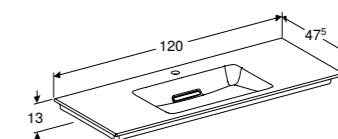

SLIMRIM OPLEGWASTAFEL 120 CM
Verticale afvoer
Met kraangat, zonder overloop, KeraTect®
Zonder kraangat, zonder overloop, KeraTect®

505.010.01.5
505.011.01.5

Moet gecombineerd worden met Geberit ONE onderkast.

SLIMRIM OPLEGWASTAFEL 120 CM
CleanDrain
Met kraangat, zonder overloop, KeraTect®
Zonder kraangat, zonder overloop, KeraTect®

505.017.00.1
505.016.00.1

Moet gecombineerd worden met Geberit ONE onderkast.