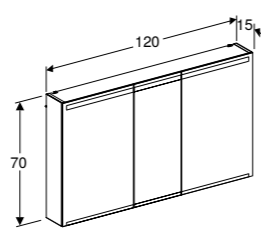

SPIEGELKAST 120 CM

Geïntegreerde LED-verlichting, oriëntatieverlichting aan onderkant, 3 deuren met spiegels aan buiten- en binnenkant (softclose), met verstelbare glazen schappen, 1 intern stopcontact
120 x 70 cm

500.207.00.1