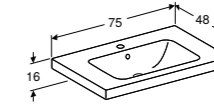

WASTAFEL 75 CM LIGHTRIM MET AFLEGRUIMTE

- Randdikte 5,5 cm
- Met kraangat, met overloop
- Met kraangat, met overloop, KeraTect®
- Zonder kraangat, met overloop
- Zonder kraangat, met overloop, KeraTect®
- Met kraangat, zonder overloop
- Met kraangat, zonder overloop, KeraTect®
- Zonder kraangat, zonder overloop
- Zonder kraangat, zonder overloop, KeraTect®

- **501.839.00.1**
- **501.839.00.2**
- **501.839.00.3**
- **501.839.00.4**
- **501.839.00.5**
- **501.839.00.6**
- **501.839.00.7**
- **501.839.00.8**

Wandmontage niet mogelijk, alleen plaatsen met onderkast voor wastafel 60 cm. Ook verkrijgbaar als set, zie pagina 89

Wandmontage niet mogelijk, alleen plaatsen met onderkast voor wastafel 75 cm. Ook verkrijgbaar als set, zie pagina 90