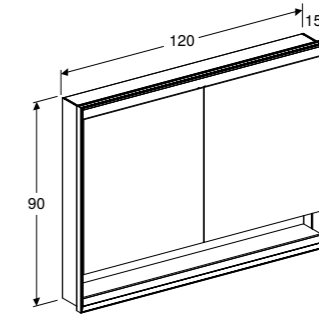

SPIEGELKAST 120 CM MET COMFORTLIGHT EN NIS

Traploos instelbaar oriëntatielicht, 2 deuren met spiegels aan binnen- en buitenzijde, 2 stopcontacten, 3 verstelbare glazen inlegplanken, geschikt voor Geberit Home app

Aluminium, inbouw	505.825.00.1
Aluminium, opbouw	505.835.00.1
Wit, inbouw	505.825.00.2
Wit, opbouw	505.835.00.2
Zwart mat, inbouw	505.825.00.7

Ruwbouwbox 111.945.00.1 moet bijbesteld worden voor inbouw spiegelkast.