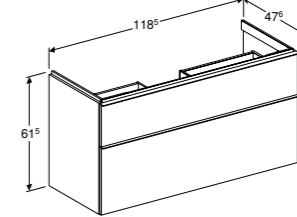

ONDERKAST VOOR WASTAFEL 120 CM, 2 LADEN
2 laden met softclose en grepen
Wit hoogglans met wit matte grepen **502.306.01.1**
Wit hoogglans met glansverchromde grepen **502.306.01.2**
Wit mat met wit matte grepen **502.306.01.3**
Lava mat met lava matte grepen **502.306.JK.1**
Zandgrijs hoogglans met zandgrijs matte grepen **502.306.JL.1**
Eiken met lava matte grepen **502.306.JH.1**
Noten hickory met lava matte grepen **502.306.JR.1**

LOSSE GREEP
Optioneel bij te bestellen als alternatief voor meegeleverde greep.
Wit mat **502.362.01.1**
Glansverchromd **502.362.00.1**
Zandgrijs mat **502.362.JL.1**
Lava mat **502.362.JK.1**
Zwart mat **502.362.14.1**

Ruimtebesparende sifon van Geberit is noodzakelijk.

Ruimtebesparende sifon van Geberit is noodzakelijk.