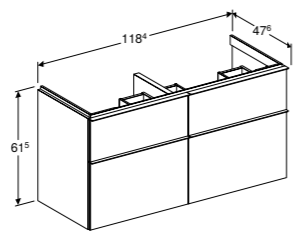

ONDERKAST VOOR WASTAFEL 120 CM, 4 LADEN

4 laden met softclose en grepen		4 laden met softclose en grepen	
Wit hoogglans met wit matte grepen	502.314.01.1	Wit hoogglans met wit matte grepen	502.309.01.1
Wit hoogglans met glansverchromde grepen	502.314.01.2	Wit hoogglans met glansverchromde grepen	502.309.01.2
Wit mat met wit matte grepen	502.314.01.3	Wit mat met wit matte grepen	502.309.01.3
Lava mat met lava matte grepen	502.314.JK.1	Lava mat met lava matte grepen	502.309.JK.1
Zandgrijs hoogglans met zandgrijs matte grepen	502.314.JL.1	Zandgrijs hoogglans met zandgrijs matte grepen	502.309.JL.1
Eiken met lava matte grepen	502.314.JH.1	Eiken met lava matte grepen	502.309.JH.1
Noten hickory met lava matte grepen	502.314.JR.1	Noten hickory met lava matte grepen	502.309.JR.1

Ruimtebesparende sifon van Geberit is noodzakelijk.