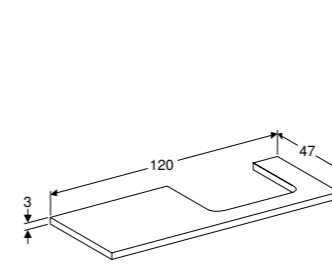

WASTAFELBLAD 120 CM VOOR OPZETWASTAFEL, HOEKIG DESIGN
Uitsparing rechts, aflegruimte links

Wit hoogglans	505.325.00.1
Wit mat	505.325.00.2
Lava mat	505.325.00.3
Zandgrijs hoogglans	505.325.00.4
Eiken	505.325.00.5
Noten hickory	505.325.00.6
Greige mat	505.325.00.7
Marmerlook wit mat	505.155.00.1
Marmerlook zwart mat	505.155.00.2

Voor installatie te combineren met:
2x console voor wastafelblad (505.700.00.1), met uitzondering van marmerlook of 1x console voor wastafelblad (505.700.00.1) en onderkast 60 cm (één lade 505.071.00.x, twee laden 505.261.00.x), met uitzondering van marmerlook, of onderkast 120 cm (één lade 505.075.00.x, twee laden 505.265.00.x)