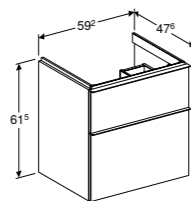

ONDERKAST VOOR WASTAFEL 60 CM, 2 LADEN

- 2 laden met softclose en grepen
- Wit hoogglans met wit matte grepen
- Wit hoogglans met glansverchromde grepen
- Wit mat met wit matte grepen
- Lava mat met lava matte grepen
- Zandgrijs hoogglans met zandgrijs matte grepen
- Eiken met lava matte grepen
- Noten hickory met lava matte grepen

- **502.303.01.1**
- **502.303.01.2**
- **502.303.01.3**
- **502.303.JK.1**
- **502.303.JL.1**
- **502.303.JH.1**
- **502.303.JR.1**

LOSSE GREEP

- Optioneel bij te bestellen als alternatief voor meegeleverde greep.
- Wit mat
- Glansverchromd
- Zandgrijs mat
- Lava mat
- Zwart mat

Ruimtebesparende sifon van Geberit is noodzakelijk.

Ruimtebesparende sifon van Geberit is noodzakelijk.