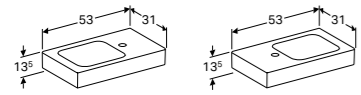

Fontein 53 CM
Randdikte 9 cm
Met kraangat rechts, zonder overloop
Met kraangat rechts, zonder overloop, KeraTect®
Met kraangat links, zonder overloop
Met kraangat links, zonder overloop, KeraTect®

124053000
124053600
124153000
124153600