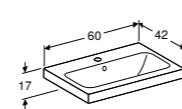

WASTAFEL 60 CM LIGHTRIM COMPACT

Randdikte 5,5 cm
Met kraangaat, met overloop
Met kraangaat, met overloop, KeraTect®
Zonder kraangaat, met overloop
Zonder kraangaat, met overloop, KeraTect®
Met kraangaat, zonder overloop
Met kraangaat, zonder overloop, KeraTect®
Zonder kraangaat, zonder overloop
Zonder kraangaat, zonder overloop, KeraTect®