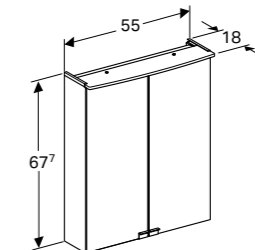

SPIEGELKAST 55 CM

Geïntegreerde LED-verlichting, 2 deuren met spiegels aan buitenkant (softclose), 2 grepen, verchromd, met verstelbare glazen schappen, 1 stopcontact aan onderkant

500.258.00.1