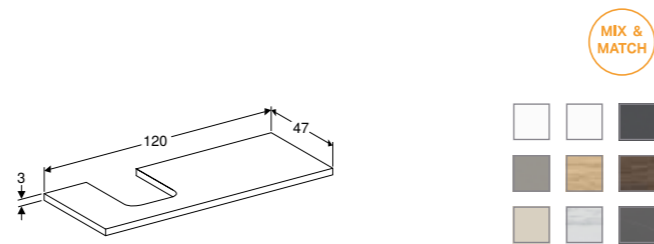

WASTAFELBLAD 120 CM VOOR OPZETWASTAFEL, AFGEROND DESIGN

Uitsparing links, aflegruimte rechts

Wit hoogglans	505.295.00.1
Wit mat	505.295.00.2
Lava mat	505.295.00.3
Zandgrijs hoogglans	505.295.00.4
Eiken	505.295.00.5
Noten hickory	505.295.00.6
Greige mat	505.295.00.7
Marmerlook wit mat	505.125.00.1
Marmerlook zwart mat	505.125.00.2

Voor installatie te combineren met:

2x console voor wastafelblad (505.700.00.1), met uitzondering van marmerlook of 1x console voor wastafelblad (505.700.00.1) en onderkast 60 cm (één lade 505.071.00.x, twee laden 505.261.00.x), met uitzondering van marmerlook, of onderkast 120 cm (één lade 505.075.00.x, twee laden 505.265.00.x)