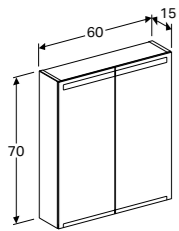

GEBERIT OPTION SPIEGELKAST

SPIEGELKAST 60 CM

Geïntegreerde LED-verlichting, oriëntatieverlichting aan onderkant, 2 deuren met spiegels aan buiten- en binnenkant (softclose), met verstelbare glazen schappen, 1 intern stopcontact
60 x 70 cm

500.582.00.1