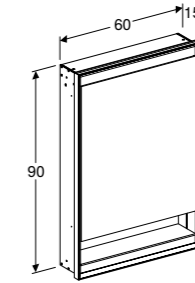

SPIEGELKAST 60 CM MET COMFORTLIGHT EN NIS

Traploos instelbaar oriëntatielicht, 1 deur met spiegels aan binnen- en buitenzijde, 2 stopcontacten, 3 verstelbare glazen inlegplanken, geschikt voor Geberit Home app
Aluminium, scharnieren links, inbouw **505.820.00.1**
Aluminium, scharnieren links, opbouw **505.830.00.1**
Wit, scharnieren links, inbouw **505.820.00.2**
Wit, scharnieren links, opbouw **505.830.00.2**
Zwart mat, scharnieren links, inbouw **505.820.00.7**
Aluminium, scharnieren rechts, inbouw **505.821.00.1**
Aluminium, scharnieren rechts, opbouw **505.831.00.1**
Wit, scharnieren rechts, inbouw **505.821.00.2**
Wit, scharnieren rechts, opbouw **505.831.00.2**
Zwart mat, scharnieren rechts, inbouw **505.821.00.7**

Ruwbouwbox 111.941.00.1 moet bijbesteld worden voor inbouw spiegelkast.