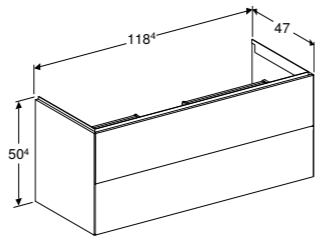

ONDERKAST VOOR WASTAFEL 120 CM, 2 LADEN

Twee laden met softclose, push-to-open
Wit hoogglans
Wit mat
Lava mat
Zandgrijs hoogglans
Eiken
Noten hickory
Greige mat
Zwart mat

505.265.00.1
505.265.00.2
505.265.00.3
505.265.00.4
505.265.00.5
505.265.00.6
505.265.00.7
505.265.00.8

WASTAFELBLAD 75 CM VOOR OPZETWASTAFEL, HOEKIG DESIGN

Uitsparing in het midden
Wit hoogglans **505.282.00.1**
Wit mat **505.282.00.2**
Lava mat **505.282.00.3**
Zandgrijs hoogglans **505.282.00.4**
Eiken **505.282.00.5**
Noten hickory **505.282.00.6**
Greige mat **505.282.00.7**

Voor installatie te combineren met:
2x console voor wastafelblad (505.700.00.1)
of onderkast 75 cm (één lade 505.072.00.x,
twee laden 505.262.00.x)

OPZETWASTAFEL 50 CM, HOEKIG DESIGN

Verticale afvoer
Met kraangat, zonder overloop, KeraTect®
Zonder kraangat, zonder overloop, KeraTect®

Alleen te plaatsen in combinatie met een wastafelblad.

MIX & MATCH

OPZETWASTAFEL 50 CM, HOEKIG DESIGN

CleanDrain
Met kraangat, zonder overloop, KeraTect®
Zonder kraangat, zonder overloop, KeraTect®

Keramik ook leverbaar in wit mat
CleanDrain, wit matte afvoerkap
Met kraangat, zonder overloop **505.026.00.1**
Zonder kraangat, zonder overloop **505.025.00.1**

Alleen te plaatsen in combinatie met een wastafelblad.

MIX & MATCH

WASTAFELBLAD 90 CM VOOR OPZETWASTAFEL, HOEKIG DESIGN

Uitsparing in het midden
Wit hoogglans **505.283.00.1**
Wit mat **505.283.00.2**
Lava mat **505.283.00.3**
Zandgrijs hoogglans **505.283.00.4**
Eiken **505.283.00.5**
Noten hickory **505.283.00.6**
Greige mat **505.283.00.7**

Voor installatie te combineren met:
2x console voor wastafelblad (505.700.00.1)
of onderkast 90 cm (één lade 505.073.00.x,
twee laden 505.263.00.x)