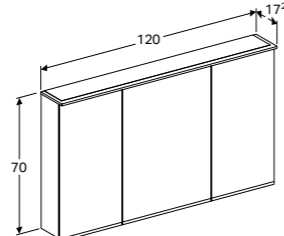

SPIEGELKAST 120 CM

Geïntegreerde LED-verlichting, oriëntatieverlichting aan onderkant, 3 deuren met spiegels aan buiten- en binnenkant (softclose), verspiegelde achterwand, met verstelbare glazen schappen (transparant grijs), 2 interne stopcontacten, 1 magneethouder, 1 vergrotende spiegel
120 x 70 cm

500.592.00.1