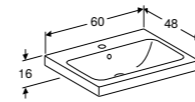

OPZETWASTAFEL 60 CM LIGHTRIM

Randdikte 5,5 cm
Voor montage op meubelbladen
Met kraangat, met overloop
Met kraangat, met overloop, KeraTect®
Zonder kraangat, met overloop
Zonder kraangat, met overloop, KeraTect®
Met kraangat, zonder overloop
Met kraangat, zonder overloop, KeraTect®
Zonder kraangat, zonder overloop
Zonder kraangat, zonder overloop, KeraTect®

Ook leverbaar in wit mat
Met kraangat, met overloop