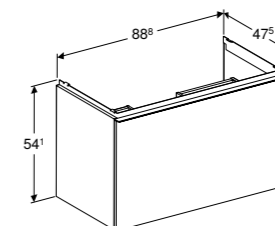

500.623.01.2
500.623.01.8
500.624.01.2
500.624.01.8

ONDERKAST VOOR WASTAFEL 90 CM

Met 1 lade, 1 binnenlade zonder sifonuitsparing, softclose
Wit hoogglans met wit matte greep **503.005.01.1**
Wit glas met wit matte greep **503.005.01.2**
Wit mat met wit matte greep **503.005.01.3**
Eiken met lava matte greep **503.005.JH.1**
Lava mat met lava matte greep **503.005.JK.1**
Lava glas met lava matte greep **503.005.JK.2**
Noten hickory met lava matte greep **503.005.JR.1**