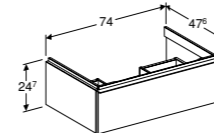

ONDERKAST VOOR WASTAFEL 75 CM, 1 LADE

- 1 lade met softclose en greep
- Wit hoogglans met wit matte greep
- Wit hoogglans met glansverchromde greep
- Wit mat met wit matte greep
- Lava mat met lava matte greep
- Zandgrijs hoogglans met zandgrijs matte greep
- Eiken met lava matte greep
- Noten hickory met lava matte greep

- **502.311.01.1**
- **502.311.01.2**
- **502.311.01.3**
- **502.311.JK.1**
- **502.311.JL.1**
- **502.311.JH.1**
- **502.311.JR.1**