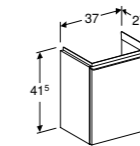

ONDERKAST VOOR FONTein 38 CM, SCHARNIEREN LINKS

1 deur met softclose, scharnieren links, greep.
Wit hoogglans met wit matte greep **502.301.01.1**
Wit hoogglans met glansverchromde greep **502.301.01.2**
Wit mat met wit matte greep **502.301.01.3**
Lava mat met lava matte greep **502.301.JK.1**
Zandgrijs hoogglans met zandgrijs matte greep **502.301.JL.1**
Eiken met lava matte greep **502.301.JH.1**
Noten hickory met lava matte greep **502.301.JR.1**

LOSSE GREEP

Optioneel bij te bestellen als alternatief voor meegeleverde greep.
Wit mat **502.356.01.1**
Glansverchromd **502.356.00.1**
Zandgrijs mat **502.356.JL.1**
Lava mat **502.356.JK.1**
Zwart mat **502.356.14.1**