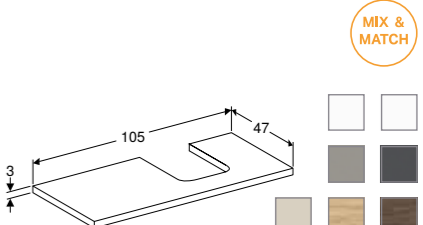

WASTAFELBLAD 105 CM VOOR OPZETWASTAFEL, AFGEROND DESIGN

Uitsparing rechts, aflegruimte links
Wit hoogglans
Wit mat
Lava mat
Zandgrijs hoogglans
Eiken
Noten hickory
Greige mat

Voor installatie te combineren met:

2x console voor wastafelblad (505.700.00.1) of onderkast 105 cm (één lade 505.074.00.x, twee laden 505.264.00.x)

505.314.00.1
505.314.00.2
505.314.00.3
505.314.00.4
505.314.00.5
505.314.00.6
505.314.00.7