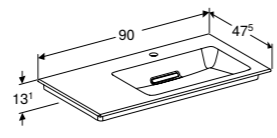

SLIMRIM OPLEGWASTAFEL 90 CM MET AFLEGRUIMTE RECHTS
CleanDrain
Met kraangat, zonder overloop, KeraTect®
Zonder kraangat, zonder overloop, KeraTect®

505.007.00.1
505.008.00.1

SLIMRIM OPLEGWASTAFEL 90 CM MET AFLEGRUIMTE LINKS
CleanDrain
Met kraangat, zonder overloop, KeraTect®
Zonder kraangat, zonder overloop, KeraTect®

505.009.00.1
505.013.00.1