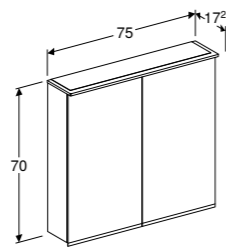

SPIEGELKAST 75 CM

Geïntegreerde LED-verlichting, oriëntatieverlichting aan onderkant, 2 deuren met spiegels aan buiten- en binnenkant (softclose), verspiegelde achterwand, met verstelbare glazen schappen (transparant grijs), 1 intern stopcontact, 1 magneethouder, 1 vergrotende spiegel
75 x 70 cm

500.206.00.1