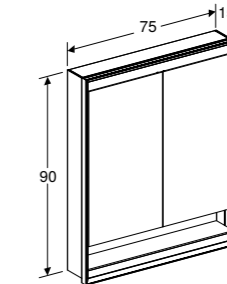

SPIEGELKAST 75 CM MET COMFORTLIGHT EN NIS

Traploos instelbaar oriëntatielicht, 2 deuren met spiegels aan binnen- en buitenzijde, 2 stopcontacten, 3 verstelbare glazen inlegplanken, geschikt voor Geberit Home app
Aluminium, inbouw **505.822.00.1**
Aluminium, opbouw **505.832.00.1**
Wit, inbouw **505.822.00.2**
Wit, opbouw **505.832.00.2**
Zwart mat, inbouw **505.822.00.7**

Ruwbouwbox 111.942.00.1 moet bijbesteld worden voor inbouw spiegelkast.