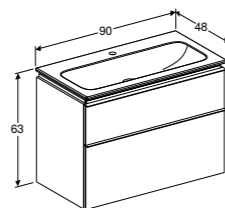

SET VAN SLIMRIM OPLEGWASTAFEL 90 CM KERATECT® MET ONDERKAST, 2 LADEN

Randdikte 1,5 cm
Wastafel: met kraangat, zonder overloop.
Onderkast: 2 laden met softclose en grepen.
Wit hoogglans met wit matte grepen **502.333.01.1**
Wit hoogglans met glansverchromde grepen **502.333.01.2**
Wit mat met wit matte grepen **502.333.01.3**
Lava mat met lava matte grepen **502.333.JK.1**
Zandgrijs hoogglans met zandgrijs matte grepen **502.333.JL.1**
Eiken met lava matte grepen **502.333.JH.1**
Noten hickory met lava matte grepen **502.333.JR.1**

Ruimtebesparende sifon van Geberit is noodzakelijk.

LOSSE GREEP

Optioneel bij te bestellen als alternatief voor meegeleverde greep.
Wit mat **502.361.01.1**
Glansverchromd **502.361.00.1**
Zandgrijs mat **502.361.JL.1**
Lava mat **502.361.JK.1**
Zwart mat **502.361.14.1**