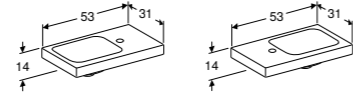

Fontein 53 CM LIGHTRIM
Randdikte 5,5 cm
Met kraangat rechts, zonder overloop
Met kraangat rechts, zonder overloop, KeraTect®
Zonder kraangat, zonder overloop
Zonder kraangat, zonder overloop KeraTect®
Met kraangat links, zonder overloop
Met kraangat links, zonder overloop, KeraTect®
Zonder kraangat, zonder overloop
Zonder kraangat, zonder overloop, KeraTect®

Ook leverbaar in wit mat
Met kraangat rechts, zonder overloop
Met kraangat links, zonder overloop

501.832.00.1
501.832.00.2
501.832.00.3
501.832.00.4
501.833.00.1
501.833.00.2
501.833.00.3
501.833.00.4

501.832.JT.1
501.833.JT.1