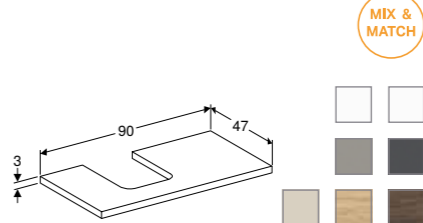

WASTAFELBLAD 90 CM VOOR OPZETWASTAFEL, AFGEROND DESIGN

Uitsparing links, aflegruimte rechts
Wit hoogglans
Wit mat
Lava mat
Zandgrijs hoogglans
Eiken
Noten hickory
Greige mat

Voor installatie te combineren met:

2x console voor wastafelblad (505.700.00.1) of onderkast 90 cm (één lade 505.073.00.x, twee laden 505.263.00.x)

505.293.00.1
505.293.00.2
505.293.00.3
505.293.00.4
505.293.00.5
505.293.00.6
505.293.00.7