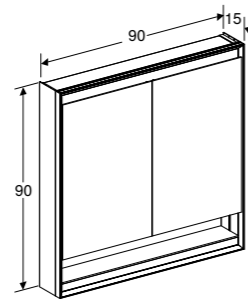

SPIEGELKAST 90 CM MET COMFORTLIGHT EN NIS

Traploos instelbaar oriëntatielicht, 2 deuren met spiegels aan binnen- en buitenzijde, 2 stopcontacten, 3 verstelbare glazen inlegplanken, geschikt voor Geberit Home app

Aluminium, inbouw	505.823.00.1
Aluminium, opbouw	505.833.00.1
Wit, inbouw	505.823.00.2
Wit, opbouw	505.833.00.2
Zwart mat, inbouw	505.823.00.7

Ruwbouwbox 111.943.00.1 moet bijbesteld worden voor inbouw spiegelkast.