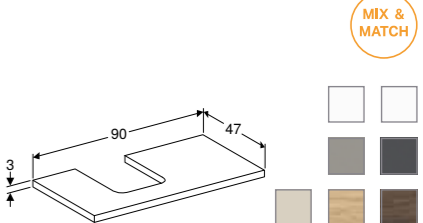

WASTAFELBLAD 90 CM VOOR OPZETWASTAFEL, AFGEROND DESIGN

Uitsparing rechts, aflegruimte links
Wit hoogglans
Wit mat
Lava mat
Zandgrijs hoogglans
Eiken
Noten hickory
Greige mat

Voor installatie te combineren met:

2x console voor wastafelblad (505.700.00.1) of onderkast 90 cm (één lade 505.073.00.x, twee laden 505.263.00.x)

505.313.00.1
505.313.00.2
505.313.00.3
505.313.00.4
505.313.00.5
505.313.00.6
505.313.00.7