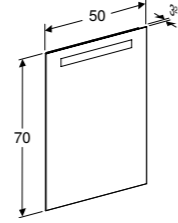

LICHTSPIEGEL BASIC SQUARE 50 CM
Directe LED-verlichting, externe schakelaar
50 x 70 cm

502.804.00.1