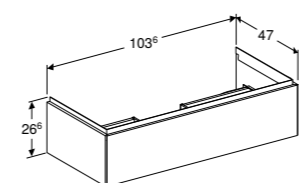

ONDERKAST VOOR WASTAFEL 105 CM, 1 LADE
Eén lade met softclose, push-to-open
Wit hoogglans
Wit mat
Lava mat
Zandgrijs hoogglans
Eiken
Noten hickory
Greige mat
Zwart mat

505.074.00.1
505.074.00.2
505.074.00.3
505.074.00.4
505.074.00.5
505.074.00.6
505.074.00.7
505.074.00.8

ONDERKAST VOOR WASTAFEL 105 CM, 2 LADEN
Twee laden met softclose, push-to-open
Wit hoogglans
Wit mat
Lava mat
Zandgrijs hoogglans
Eiken
Noten hickory
Greige mat
Zwart mat

505.264.00.1
505.264.00.2
505.264.00.3
505.264.00.4
505.264.00.5
505.264.00.6
505.264.00.7
505.264.00.8