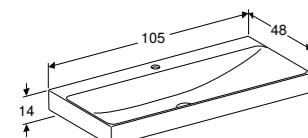

WASTAFEL 105 CM
Verticale afvoer
Met kraangat, zonder overloop, KeraTect®
Zonder kraangat, zonder overloop, KeraTect®

505.020.01.4
505.021.01.4