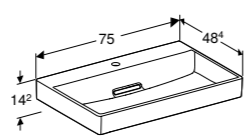

WASTAFEL 75 CM
CleanDrain
Met kraangat, zonder overloop, KeraTect®
Zonder kraangat, zonder overloop, KeraTect®

505.036.00.1
505.035.00.1