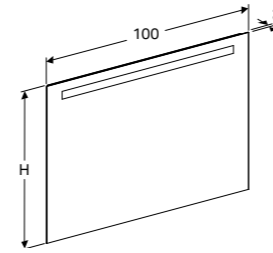

LICHTSPIEGEL BASIC SQUARE 100 CM
Directe LED-verlichting, externe schakelaar
100 x 70 cm
100 x 90 cm

502.809.00.1
502.814.00.1