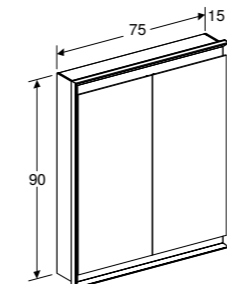

SPIEGELKAST 75 CM MET COMFORTLIGHT

Traploos instelbaar oriëntatielicht, 2 deuren met spiegels aan binnen- en buitenzijde, 2 stopcontacten, 3 verstelbare glazen inlegplanken, geschikt voor Geberit Home app
Aluminium, inbouw **505.802.00.1**
Aluminium, opbouw **505.812.00.1**
Wit, inbouw **505.802.00.2**
Wit, opbouw **505.812.00.2**
Zwart mat, inbouw **505.802.00.7**

Ruwbouwbox 111.942.00.1 moet bijbesteld worden voor inbouw spiegelkast.