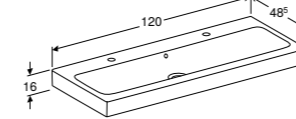

WASTAFEL 120 CM
Randdikte 9 cm
Met twee kraangaten, met overloop
Met twee kraangaten, met overloop, KeraTect®
Zonder kraangat, met overloop
Zonder kraangat, met overloop, KeraTect®