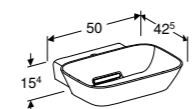

OPZETWASTAFEL 50 CM, AFGEROND DESIGN

CleanDrain
Met kraangat, zonder overloop, KeraTect®
Zonder kraangat, zonder overloop, KeraTect®

Keramiëk ook leverbaar in wit mat
CleanDrain, wit matte afvoerkap
Met kraangat, zonder overloop, KeraTect®
Zonder kraangat, zonder overloop, KeraTect®

Alleen te plaatsen in combinatie met een wastafelblad.

505.041.01.6
505.040.01.6