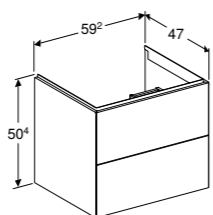

ONDERKAST VOOR WASTAFEL 60 CM, 2 LADEN
Twee laden met softclose, push-to-open
Wit hoogglans
Wit mat
Lava mat
Zandgrijs hoogglans
Eiken
Noten hickory
Greige mat
Zwart mat