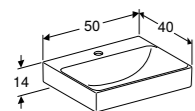

OPZETWASTAFEL 50 CM, HOEKIG DESIGN

Verticale afvoer
Met kraangat, zonder overloop, KeraTect®
Zonder kraangat, zonder overloop, KeraTect®

Alleen te plaatsen in combinatie met een wastafelblad.

MIX & MATCH