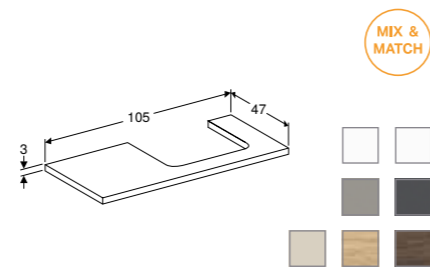

WASTAFELBLAD 105 CM VOOR OPZETWASTAFEL, HOEKIG DESIGN
Uitsparing rechts, aflegruimte links

Wit hoogglans	505.324.00.1
Wit mat	505.324.00.2
Lava mat	505.324.00.3
Zandgrijs hoogglans	505.324.00.4
Eiken	505.324.00.5
Noten hickory	505.324.00.6
Greige mat	505.324.00.7

Voor installatie te combineren met:
2x console voor wastafelblad (505.700.00.1) of onderkast 105 cm (één lade 505.074.00.x, twee laden 505.264.00.x)