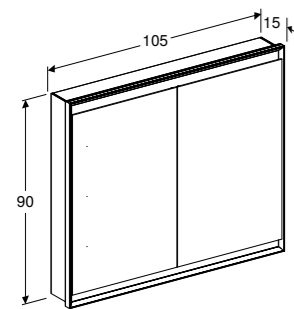

SPIEGELKAST 105 CM MET COMFORTLIGHT

Traploos instelbaar oriëntatielicht, 2 deuren met spiegels aan binnen- en buitenzijde, 2 stopcontacten, 3 verstelbare glazen inlegplanken, geschikt voor Geberit Home app

Aluminium, inbouw	505.804.00.1
Aluminium, opbouw	505.814.00.1
Wit, inbouw	505.804.00.2
Wit, opbouw	505.814.00.2
Zwart mat, inbouw	505.804.00.7

Ruwbouwbox 111.944.00.1 moet bijbesteld worden voor inbouw spiegelkast.