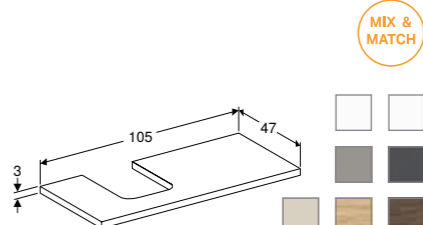

WASTAFELBLAD 105 CM VOOR OPZETWASTAFEL, AFGEROND DESIGN

Uitsparing links, aflegruimte rechts
Wit hoogglans
Wit mat
Lava mat
Zandgrijs hoogglans
Eiken
Noten hickory
Greige mat

Voor installatie te combineren met:

2x console voor wastafelblad (505.700.00.1) of onderkast 105 cm (één lade 505.074.00.x, twee laden 505.264.00.x)

505.294.00.1
505.294.00.2
505.294.00.3
505.294.00.4
505.294.00.5
505.294.00.6
505.294.00.7