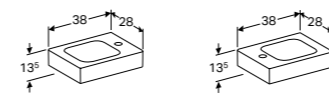

FONTein 38 CM

Randdikte 9 cm
Met kraangat rechts, zonder overloop
Met kraangat rechts, zonder overloop, KeraTect®
Met kraangat links, zonder overloop
Met kraangat links, zonder overloop, KeraTect®