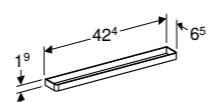

ZIJKAST VOOR ONDERKAST FONTEIN
1 verstelbare legplank
Te combineren met badkamerserie iCon
Wit hoogglans **502.324.01.1**
Wit mat **502.324.01.3**
Eiken **502.324.JH.1**
Lava mat **502.324.JK.1**
Zandgrijs hoogglans **502.324.JL.1**
Noten hickory **502.324.JR.1**

ZIJKAST VOOR ONDERKAST WASTAFEL
1 verstelbare legplank
Te combineren met badkamerserie iCon
Wit hoogglans **502.325.01.1**
Wit mat **502.325.01.3**
Eiken **502.325.JH.1**
Lava mat **502.325.JK.1**
Zandgrijs hoogglans **502.325.JL.1**
Noten hickory **502.325.JR.1**