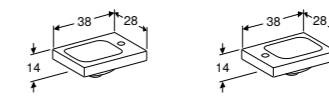

FONTein 38 CM LIGHTRIM

Randdikte 5,5 cm
Met kraangat rechts, zonder overloop
Met kraangat rechts, zonder overloop, KeraTect®
Zonder kraangat, zonder overloop, aflegruimte rechts
Zonder kraangat, zonder overloop, KeraTect®, aflegruimte rechts
Met kraangat links, zonder overloop
Met kraangat links, zonder overloop, KeraTect®
Zonder kraangat, zonder overloop, aflegruimte links
Zonder kraangat, zonder overloop KeraTect®, aflegruimte links

Ook leverbaar in wit mat
Met kraangat rechts, zonder overloop
Met kraangat links, zonder overloop

501.830.JT.1
501.831.JT.1