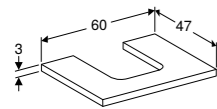

WASTAFELBLAD 60 CM VOOR OPZETWASTAFEL, AFGEROND DESIGN

Uitsparing in het midden
Wit hoogglans
Wit mat
Lava mat
Zandgrijs hoogglans
Eiken
Noten hickory
Greige mat

Voor installatie te combineren met:

2x console voor wastafelblad (505.700.00.1) of onderkast 60 cm (één lade 505.071.00.x, twee laden 505.261.00.x)