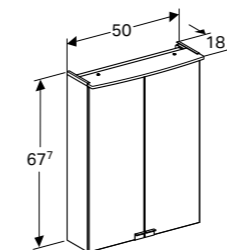

SPIEGELKAST 50 CM

Geïntegreerde LED-verlichting, 2 deuren met spiegels aan buitenkant (softclose), 2 grepen, verchromd, met verstelbare glazen schappen, 1 stopcontact aan onderkant
50 x 67,7 cm

500.257.00.1