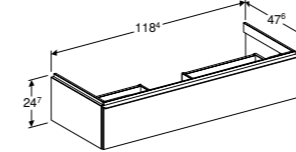

ONDERKAST VOOR WASTAFEL 120 CM, 1 LADE
1 lade met softclose en greep
Wit hoogglans met wit matte greep **502.313.01.1**
Wit hoogglans met glansverchromde greep **502.313.01.2**
Wit mat met wit matte greep **502.313.01.3**
Lava mat met lava matte greep **502.313.JK.1**
Zandgrijs hoogglans met zandgrijs matte greep **502.313.JL.1**
Eiken met lava matte greep **502.313.JH.1**
Noten hickory met lava matte greep **502.313.JR.1**