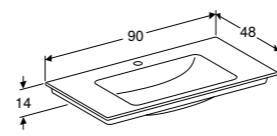

**WASTAFEL 75 CM**  
CleanDrain  
Met kraangat, zonder overloop, KeraTect®  
Zonder kraangat, zonder overloop, KeraTect®

**505.036.00.1**  
**505.035.00.1**

**SLIMRIM OPLEGWASTAFEL 90 CM**  
Verticale afvoer  
Met kraangat, zonder overloop, KeraTect®  
Zonder kraangat, zonder overloop, KeraTect®