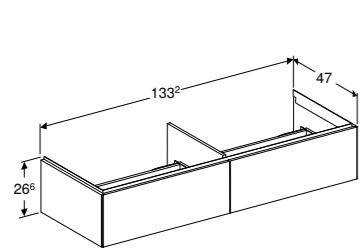

ONDERKAST VOOR WASTAFEL 135 CM, 2 LADEN

Twee laden met softclose, push-to-open
Wit hoogglans
Wit mat
Lava mat
Zandgrijs hoogglans
Eiken
Noten hickory
Greige mat
Zwart mat