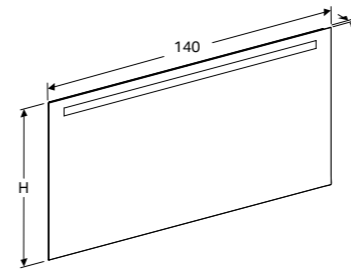

LICHTSPIEGEL BASIC SQUARE 140 CM
Directe LED-verlichting, externe schakelaar
140 x 70 cm
140 x 90 cm

502.811.00.1
502.816.00.1