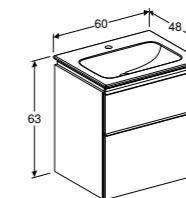

SET VAN SLIMRIM OPLEGWASTAFEL 60 CM KERATECT® MET ONDERKAST, 2 LADEN

Randdikte 1,5 cm
Wastafel: met kraangaat, zonder overloop.
Onderkast: 2 laden met softclose en grepen.
Wit hoogglans met wit matte grepen **502.331.01.1**
Wit hoogglans met glansverchromde grepen **502.331.01.2**
Wit mat met wit matte grepen **502.331.01.3**
Lava mat met lava matte grepen **502.331.JK.1**
Zandgrijs hoogglans met zandgrijs matte grepen **502.331.JL.1**
Eiken met lava matte grepen **502.331.JH.1**
Noten hickory met lava matte grepen **502.331.JR.1**

Ruimtebesparende sifon van Geberit is noodzakelijk.