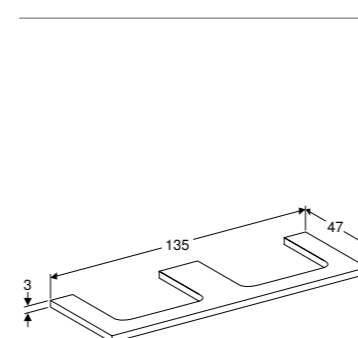

WASTAFELBLAD 135 CM VOOR TWEE OPZETWASTAFELS, HOEKIG DESIGN
Uitsparing links en rechts

Wit hoogglans	505.286.00.1
Wit mat	505.286.00.2
Lava mat	505.286.00.3
Zandgrijs hoogglans	505.286.00.4
Eiken	505.286.00.5
Noten hickory	505.286.00.6
Greige mat	505.286.00.7

Voor installatie te combineren met:
2x console voor wastafelblad (505.700.00.1) of onderkast 135 cm (één lade 505.076.00.x, twee laden 505.266.00.x)