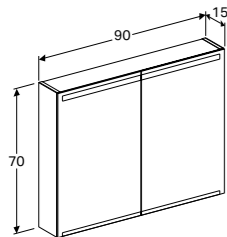

SPIEGELKAST 90 CM

Geïntegreerde LED-verlichting, oriëntatieverlichting aan onderkant, 2 deuren met spiegels aan buiten- en binnenkant (softclose), met verstelbare glazen schappen, 1 intern stopcontact
90 x 70 cm

500.583.00.1