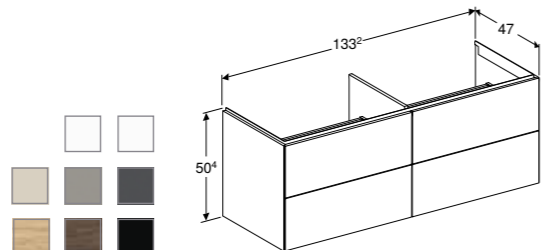

ONDERKAST VOOR WASTAFEL 135 CM, 4 LADEN

Vier laden met softclose, push-to-open
Wit hoogglans
Wit mat
Lava mat
Zandgrijs hoogglans
Eiken
Noten hickory
Greige mat
Zwart mat

505.076.00.1
505.076.00.2
505.076.00.3
505.076.00.4
505.076.00.5
505.076.00.6
505.076.00.7
505.076.00.8

505.266.00.1
505.266.00.2
505.266.00.3
505.266.00.4
505.266.00.5
505.266.00.6
505.266.00.7
505.266.00.8

OPZETWASTAFEL 50 CM, AFGEROND DESIGN

Verticale afvoer
Met kraangat, zonder overloop, KeraTect®
Zonder kraangat, zonder overloop, KeraTect®

Alleen te plaatsen in combinatie met een wastafelblad.

OPZETWASTAFEL 50 CM, AFGEROND DESIGN

CleanDrain
Met kraangat, zonder overloop, KeraTect®
Zonder kraangat, zonder overloop, KeraTect®

Keramiëk ook leverbaar in wit mat
CleanDrain, wit matte afvoerkap
Met kraangat, zonder overloop, KeraTect®
Zonder kraangat, zonder overloop, KeraTect®

Alleen te plaatsen in combinatie met een wastafelblad.

505.041.01.6
505.040.01.6

WASTAFELBLAD 60 CM VOOR OPZETWASTAFEL, AFGEROND DESIGN

Uitsparing in het midden
Wit hoogglans
Wit mat
Lava mat
Zandgrijs hoogglans
Eiken
Noten hickory
Greige mat

Voor installatie te combineren met:

2x console voor wastafelblad (505.700.00.1) of onderkast 60 cm (één lade 505.071.00.x, twee laden 505.261.00.x)

505.271.00.1
505.271.00.2
505.271.00.3
505.271.00.4
505.271.00.5
505.271.00.6
505.271.00.7

WASTAFELBLAD 75 CM VOOR OPZETWASTAFEL, AFGEROND DESIGN

Uitsparing in het midden
Wit hoogglans
Wit mat
Lava mat
Zandgrijs hoogglans
Eiken
Noten hickory
Greige mat

Voor installatie te combineren met:

2x console voor wastafelblad (505.700.00.1) of onderkast 75 cm (één lade 505.072.00.x, twee laden 505.262.00.x)

505.272.00.1
505.272.00.2
505.272.00.3
505.272.00.4
505.272.00.5
505.272.00.6
505.272.00.7