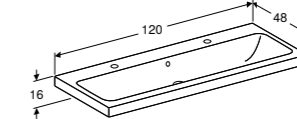

WASTAFEL 120 CM LIGHTRIM
Randdikte 5,5 cm
Met twee kraangaten, met overloop
Met twee kraangaten, met overloop, KeraTect®
Zonder kraangat, met overloop
Zonder kraangat, met overloop, KeraTect®
Met twee kraangaten, zonder overloop
Met twee kraangaten, zonder overloop, KeraTect®
Zonder kraangat, zonder overloop
Zonder kraangat, zonder overloop, KeraTect®