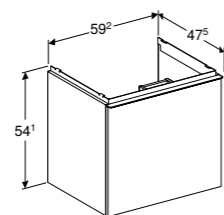

Laden met softclose

Push-to-open

Vochtbestendig

**DE LOSSE MEUBELELEMENTEN VAN MIX & MATCH ZIJN TE VINDEN VANAF PAGINA 88**

**WASTAFEL 60 CM**  
Met kraangat, met overloop  
Met kraangat, met overloop, KeraTect®