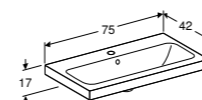

WASTAFEL 75 CM LIGHTRIM COMPACT

Randdikte 5,5 cm
Met kraangaat, met overloop
Met kraangaat, met overloop, KeraTect®
Zonder kraangaat, met overloop
Zonder kraangaat, met overloop, KeraTect®
Met kraangaat, zonder overloop
Met kraangaat, zonder overloop, KeraTect®
Zonder kraangaat, zonder overloop
Zonder kraangaat, zonder overloop, KeraTect®