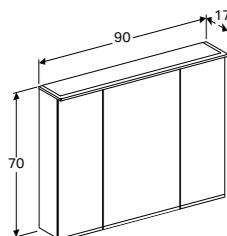

SPIEGELKAST 90 CM

Geïntegreerde LED-verlichting, oriëntatieverlichting aan onderkant, 3 deuren met spiegels aan buiten- en binnenkant (softclose), verspiegelde achterwand, met verstelbare glazen schappen (transparant grijs), 2 interne stopcontacten, 1 magneethouder, 1 vergrotende spiegel
90 x 70 cm

500.594.00.1