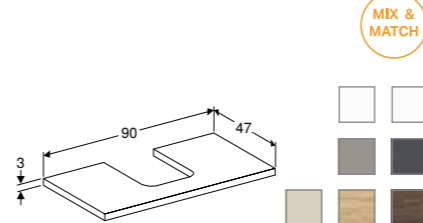

WASTAFELBLAD 90 CM VOOR OPZETWASTAFEL, AFGEROND DESIGN

Uitsparing in het midden
Wit hoogglans
Wit mat
Lava mat
Zandgrijs hoogglans
Eiken
Noten hickory
Greige mat

Voor installatie te combineren met:

2x console voor wastafelblad (505.700.00.1) of onderkast 90 cm (één lade 505.073.00.x, twee laden 505.263.00.x)

505.273.00.1
505.273.00.2
505.273.00.3
505.273.00.4
505.273.00.5
505.273.00.6
505.273.00.7