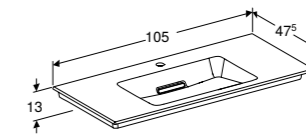

SLIMRIM OPLEGWASTAFEL 105 CM
Verticale afvoer
Met kraangat, zonder overloop, KeraTect®
Zonder kraangat, zonder overloop, KeraTect®

505.010.01.4
505.011.01.4

SLIMRIM OPLEGWASTAFEL 105 CM
CleanDrain
Met kraangat, zonder overloop, KeraTect®
Zonder kraangat, zonder overloop, KeraTect®

505.015.00.1
505.014.00.1

Moet gecombineerd worden met Geberit ONE onderkast.

Moet gecombineerd worden met Geberit ONE onderkast.