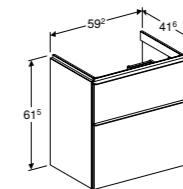

ONDERKAST VOOR WASTAFEL 60 CM COMPACT, 2 LADEN

2 laden met softclose en grepen	501.841.00.1	2 laden met softclose en grepen	502.307.01.1
Wit hoogglans met wit matte grepen	501.841.00.2	Wit hoogglans met glansverchromde grepen	502.307.01.2
Wit mat met wit matte grepen	501.841.00.3	Wit mat met wit matte grepen	502.307.01.3
Lava mat met lava matte grepen	501.841.00.4	Lava mat met lava matte grepen	502.307.JK.1
Zandgrijs hoogglans met zandgrijs matte grepen	501.841.00.5	Zandgrijs hoogglans met zandgrijs matte grepen	502.307.JL.1
Eiken met lava matte grepen	501.841.00.6	Eiken met lava matte grepen	502.307.JH.1
Noten hickory met lava matte grepen	501.841.00.7	Noten hickory met lava matte grepen	502.307.JR.1