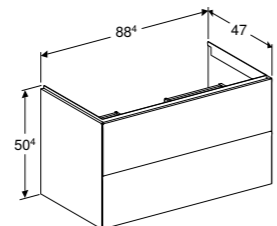

**505.007.00.1**  
**505.008.00.1**

**SLIMRIM OPLEGWASTAFEL 90 CM MET AFLEGRUIMTE LINKS**  
CleanDrain  
Met kraangat, zonder overloop, KeraTect®  
Zonder kraangat, zonder overloop, KeraTect®

**505.009.00.1**  
**505.013.00.1**