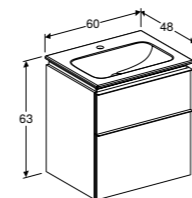

SET VAN SLIMRIM OPLEGWASTAFEL 60 CM MET ONDERKAST, 2 LADEN

Randdikte 1,5 cm
Wastafel: met kraangaat, zonder overloop.
Onderkast: 2 laden met softclose en grepen.
Wit hoogglans met wit matte grepen **502.335.01.1**
Wit hoogglans met glansverchromde grepen **502.335.01.2**
Wit mat met wit matte grepen **502.335.01.3**
Lava mat met lava matte grepen **502.335.JK.1**
Zandgrijs hoogglans met zandgrijs matte grepen **502.335.JL.1**
Eiken met lava matte grepen **502.335.JH.1**
Noten hickory met lava matte grepen **502.335.JR.1**

Ruimtebesparende sifon van Geberit is noodzakelijk.