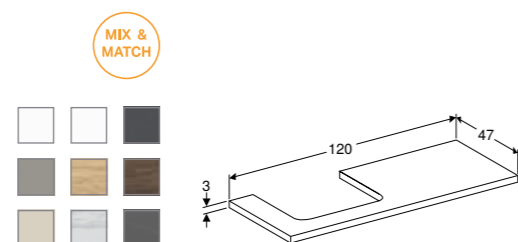

WASTAFELBLAD 120 CM VOOR OPZETWASTAFEL, HOEKIG DESIGN
Uitsparing links, aflegruimte rechts

Wit hoogglans	505.305.00.1
Wit mat	505.305.00.2
Lava mat	505.305.00.3
Zandgrijs hoogglans	505.305.00.4
Eiken	505.305.00.5
Noten hickory	505.305.00.6
Greige mat	505.305.00.7
Marmerlook wit mat	505.135.00.1
Marmerlook zwart mat	505.135.00.2

Voor installatie te combineren met:
2x console voor wastafelblad (505.700.00.1), met uitzondering van marmerlook of 1x console voor wastafelblad (505.700.00.1) en onderkast 60 cm (één lade 505.071.00.x, twee laden 505.261.00.x), met uitzondering van marmerlook, of onderkast 120 cm (één lade 505.075.00.x, twee laden 505.265.00.x)