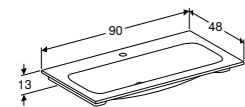

SLIMRIM OPLEGWASTAFEL 90 CM
Randdikte 1,5 cm
Met kraangat, zonder overloop
Met kraangat, zonder overloop, Keratect®
Zonder kraangat, zonder overloop
Zonder kraangat, zonder overloop, Keratect®