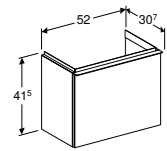

ONDERKAST VOOR FONTEIN 53 CM, 1 LADE
1 lade met softclose en greep
Wit hoogglans met wit matte greep
Wit hoogglans met glansverchromde greep
Wit mat met wit matte greep
Lava mat met lava matte greep
Zandgrijs hoogglans met zandgrijs matte greep
Eiken met lava matte greep
Noten hickory met lava matte greep

502.302.01.1
502.302.01.2
502.302.01.3
502.302.JK.1
502.302.JL.1
502.302.JH.1
502.302.JR.1