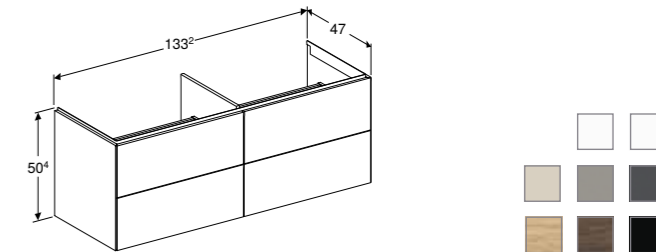

ONDERKAST VOOR WASTAFEL 135 CM, 4 LADEN

Vier laden met softclose, push-to-open

Wit hoogglans	505.266.00.1
Wit mat	505.266.00.2
Lava mat	505.266.00.3
Zandgrijs hoogglans	505.266.00.4
Eiken	505.266.00.5
Noten hickory	505.266.00.6
Greige mat	505.266.00.7
Zwart mat	505.266.00.8

WASTAFEL 50 CM

Verticale afvoer

Met kraangat, zonder overloop, KeraTect®	505.020.01.6
Zonder kraangat, zonder overloop, KeraTect®	505.021.01.6

Niet te combineren met een wastafelblad of onderkast.

WASTAFEL 50 CM

CleanDrain

Met kraangat, zonder overloop, KeraTect®	505.019.00.1
Zonder kraangat, zonder overloop, KeraTect®	505.018.00.1

Niet te combineren met een wastafelblad of onderkast.