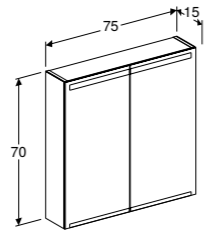

SPIEGELKAST 75 CM

Geïntegreerde LED-verlichting, oriëntatieverlichting aan onderkant, 2 deuren met spiegels aan buiten- en binnenkant (softclose), met verstelbare glazen schappen, 1 intern stopcontact
75 x 70 cm

500.205.00.1