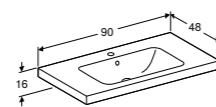

WASTAFEL 90 CM LIGHTRIM MET AFLEGRUIMTE
Randdikte 5,5 cm
Met kraangat, met overloop
Met kraangat, met overloop, KeraTect®
Zonder kraangat, met overloop
Zonder kraangat, met overloop, Keratect®
Met kraangat, zonder overloop
Met kraangat, zonder overloop, Keratect®
Zonder kraangat, zonder overloop
Zonder kraangat, zonder overloop, Keratect®