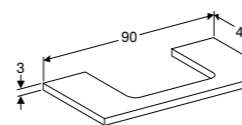

WASTAFELBLAD 90 CM VOOR OPZETWASTAFEL, HOEKIG DESIGN

Uitsparing in het midden
Wit hoogglans **505.283.00.1**
Wit mat **505.283.00.2**
Lava mat **505.283.00.3**
Zandgrijs hoogglans **505.283.00.4**
Eiken **505.283.00.5**
Noten hickory **505.283.00.6**
Greige mat **505.283.00.7**