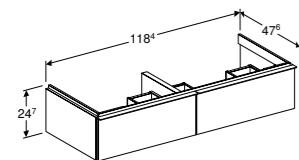

ONDERKAST VOOR WASTAFEL 120 CM, 2 LADEN

2 laden met softclose en grepen		2 laden met softclose en grepen	
Wit hoogglans met wit matte grepen	502.314.01.1	Wit hoogglans met wit matte grepen	502.309.01.1
Wit hoogglans met glansverchromde grepen	502.314.01.2	Wit hoogglans met glansverchromde grepen	502.309.01.2
Wit mat met wit matte grepen	502.314.01.3	Wit mat met wit matte grepen	502.309.01.3
Lava mat met lava matte grepen	502.314.JK.1	Lava mat met lava matte grepen	502.309.JK.1
Zandgrijs hoogglans met zandgrijs matte grepen	502.314.JL.1	Zandgrijs hoogglans met zandgrijs matte grepen	502.309.JL.1
Eiken met lava matte grepen	502.314.JH.1	Eiken met lava matte grepen	502.309.JH.1
Noten hickory met lava matte grepen	502.314.JR.1	Noten hickory met lava matte grepen	502.309.JR.1

Ruimtebesparende sifon van Geberit is noodzakelijk.