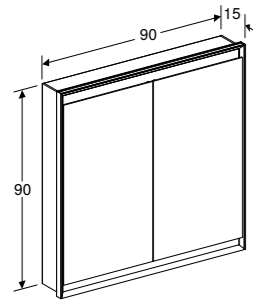

SPIEGELKAST 90 CM MET COMFORTLIGHT

Traploos instelbaar oriëntatielicht, 2 deuren met spiegels aan binnen- en buitenzijde, 2 stopcontacten, 3 verstelbare glazen inlegplanken, geschikt voor Geberit Home app

Aluminium, inbouw	505.803.00.1
Aluminium, opbouw	505.813.00.1
Wit, inbouw	505.803.00.2
Wit, opbouw	505.813.00.2
Zwart mat, inbouw	505.803.00.7

Ruwbouwbox 111.943.00.1 moet bijbesteld worden voor inbouw spiegelkast.