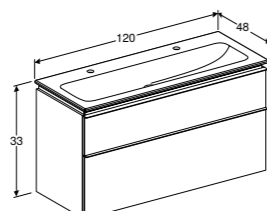

SET VAN SLIMRIM OPLEGWASTAFEL 120 CM KERATECT® MET ONDERKAST, 2 LADEN

Randdikte 1,5 cm
Wastafel: met twee kraangaten, zonder overloop.
Onderkast: 2 laden met softclose en grepen.
Wit hoogglans met wit matte grepen **502.334.01.1**
Wit hoogglans met glansverchromde grepen **502.334.01.2**
Wit mat met wit matte grepen **502.334.01.3**
Lava mat met lava matte grepen **502.334.JK.1**
Zandgrijs hoogglans met zandgrijs matte grepen **502.334.JL.1**
Eiken met lava matte grepen **502.334.JH.1**
Noten hickory met lava matte grepen **502.334.JR.1**

Ruimtebesparende sifon van Geberit is noodzakelijk.

LOSSE GREEP

Optioneel bij te bestellen als alternatief voor meegeleverde greep.
Wit mat **502.362.01.1**
Glansverchromd **502.362.00.1**
Zandgrijs mat **502.362.JL.1**
Lava mat **502.362.JK.1**
Zwart mat **502.362.14.1**

ONDERKAST VOOR FONTein 38 CM, SCHARNIEREN RECHTS

1 deur met softclose, scharnieren rechts, greep.
Wit hoogglans met wit matte greep **502.300.01.1**
Wit hoogglans met glansverchromde greep **502.300.01.2**
Wit mat met wit matte greep **502.300.01.3**
Lava mat met lava matte greep **502.300.JK.1**
Zandgrijs hoogglans met zandgrijs matte greep **502.300.JL.1**
Eiken met lava matte greep **502.300.JH.1**
Noten hickory met lava matte greep **502.300.JR.1**

ONDERKAST VOOR FONTein 38 CM, SCHARNIEREN LINKS

1 deur met softclose, scharnieren links, greep.
Wit hoogglans met wit matte greep **502.301.01.1**
Wit hoogglans met glansverchromde greep **502.301.01.2**
Wit mat met wit matte greep **502.301.01.3**
Lava mat met lava matte greep **502.301.JK.1**
Zandgrijs hoogglans met zandgrijs matte greep **502.301.JL.1**
Eiken met lava matte greep **502.301.JH.1**
Noten hickory met lava matte greep **502.301.JR.1**

LOSSE GREEP

Optioneel bij te bestellen als alternatief voor meegeleverde greep.
Wit mat **502.356.01.1**
Glansverchromd **502.356.00.1**
Zandgrijs mat **502.356.JL.1**
Lava mat **502.356.JK.1**
Zwart mat **502.356.14.1**