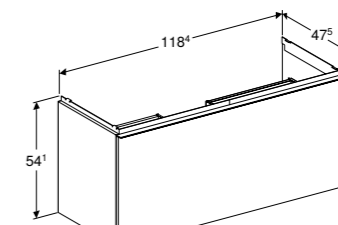

501.880.00.1
501.880.00.2
501.880.00.5
501.880.00.6
501.880.00.3
501.880.00.4
501.880.00.7
501.880.00.8

ONDERKAST VOOR WASTAFEL 120 CM

Met 1 lade, 1 binnenlade zonder sifonuitsparing, softclose
Wit hoogglans met wit matte greep **503.006.01.1**
Wit glas met wit matte greep **503.006.01.2**
Wit mat met wit matte greep **503.006.01.3**
Eiken met lava matte greep **503.006.JH.1**
Lava mat met lava matte greep **503.006.JK.1**
Lava glas met lava matte greep **503.006.JK.2**
Noten hickory met lava matte greep **503.006.JR.1**