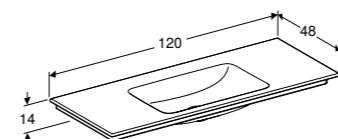

SLIMRIM OPLEGWASTAFEL 120 CM
Verticale afvoer
Met kraangat, zonder overloop, KeraTect®
Zonder kraangat, zonder overloop, KeraTect®

505.010.01.5
505.011.01.5

Moet gecombineerd worden met Geberit ONE onderkast.

SLIMRIM OPLEGWASTAFEL 120 CM
CleanDrain
Met kraangat, zonder overloop, KeraTect®
Zonder kraangat, zonder overloop, KeraTect®

505.017.00.1
505.016.00.1

Moet gecombineerd worden met Geberit ONE onderkast.