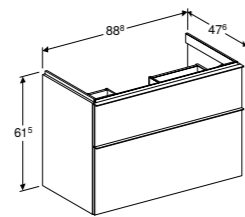

ONDERKAST VOOR WASTAFEL 90 CM, 2 LADEN
2 laden met softclose en grepen
Wit hoogglans met wit matte grepen **502.305.01.1**
Wit hoogglans met glansverchromde grepen **502.305.01.2**
Wit mat met wit matte grepen **502.305.01.3**
Lava mat met lava matte grepen **502.305.JK.1**
Zandgrijs hoogglans met zandgrijs matte grepen **502.305.JL.1**
Eiken met lava matte grepen **502.305.JH.1**
Noten hickory met lava matte grepen **502.305.JR.1**

LOSSE GREEP
Optioneel bij te bestellen als alternatief voor meegeleverde greep.
Wit mat **502.361.01.1**
Glansverchromd **502.361.00.1**
Zandgrijs mat **502.361.JL.1**
Lava mat **502.361.JK.1**
Zwart mat **502.361.14.1**

Ruimtebesparende sifon van Geberit is noodzakelijk.

Ruimtebesparende sifon van Geberit is noodzakelijk.