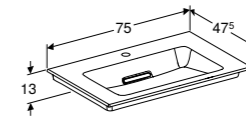

SLIMRIM OPLEGWASTAFEL 75 CM
CleanDrain
Met kraangat, zonder overloop, KeraTect®
Zonder kraangat, zonder overloop, KeraTect®

505.004.00.1
505.003.00.1

Moet gecombineerd worden met Geberit ONE onderkast.

Moet gecombineerd worden met Geberit ONE onderkast.