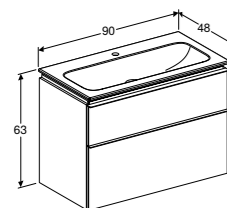

SET VAN SLIMRIM OPLEGWASTAFEL 90 CM MET ONDERKAST, 2 LADEN

Randdikte 1,5 cm
Wastafel: met kraangat, zonder overloop.
Onderkast: 2 laden met softclose en grepen.
Wit hoogglans met wit matte grepen **502.337.01.1**
Wit hoogglans met glansverchromde grepen **502.337.01.2**
Wit mat met wit matte grepen **502.337.01.3**
Lava mat met lava matte grepen **502.337.JK.1**
Zandgrijs hoogglans met zandgrijs matte grepen **502.337.JL.1**
Eiken met lava matte grepen **502.337.JH.1**
Noten hickory met lava matte grepen **502.337.JR.1**

Ruimtebesparende sifon van Geberit is noodzakelijk.