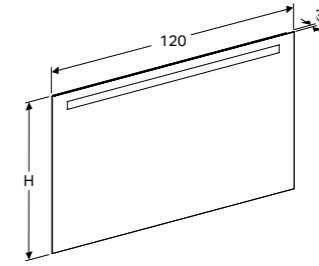

LICHTSPIEGEL BASIC SQUARE 120 CM
Directe LED-verlichting, externe schakelaar
120 x 70 cm
120 x 90 cm

502.810.00.1
502.815.00.1