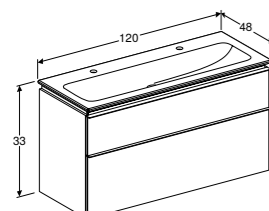

SET VAN SLIMRIM OPLEGWASTAFEL 120 CM MET ONDERKAST, 2 LADEN

Randdikte 1,5 cm
Wastafel: met twee kraangaten, zonder overloop.
Onderkast: 2 laden met softclose en grepen.
Wit hoogglans met wit matte grepen **502.338.01.1**
Wit hoogglans met glansverchromde grepen **502.338.01.2**
Wit mat met wit matte grepen **502.338.01.3**
Lava mat met lava matte grepen **502.338.JK.1**
Zandgrijs hoogglans met zandgrijs matte grepen **502.338.JL.1**
Eiken met lava matte grepen **502.338.JH.1**
Noten hickory met lava matte grepen **502.338.JR.1**

Ruimtebesparende sifon van Geberit is noodzakelijk.