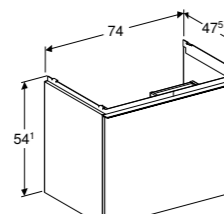

500.622.01.2
500.622.01.8

ONDERKAST VOOR WASTAFEL 75 CM

Met 1 lade, 1 binnenlade zonder sifonuitsparing, softclose
Wit hoogglans met wit matte greep **503.004.01.1**
Wit glas met wit matte greep **503.004.01.2**
Wit mat met wit matte greep **503.004.01.3**
Eiken met lava matte greep **503.004.JH.1**
Lava mat met lava matte greep **503.004.JK.1**
Lava glas met lava matte greep **503.004.JK.2**
Noten hickory met lava matte greep **503.004.JR.1**