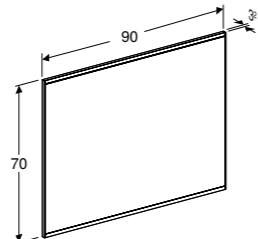

LICHTSPIEGEL PLUS SQUARE 90 CM

Directe en indirecte LED-verlichting, dimbaar, spiegelverwarming

90 x 70 cm, aluminium **502.783.00.1**
90 x 70 cm, zwart mat **502.783.14.1**