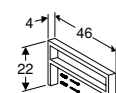

CONSOLE VOOR WASTAFELBLAD
Verchroomd