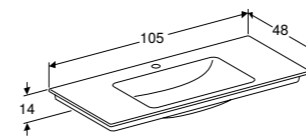

SLIMRIM OPLEGWASTAFEL 105 CM
Verticale afvoer
Met kraangat, zonder overloop, KeraTect®
Zonder kraangat, zonder overloop, KeraTect®

505.010.01.4
505.011.01.4

SLIMRIM OPLEGWASTAFEL 105 CM
CleanDrain
Met kraangat, zonder overloop, KeraTect®
Zonder kraangat, zonder overloop, KeraTect®

505.015.00.1
505.014.00.1

Moet gecombineerd worden met Geberit ONE onderkast.

Moet gecombineerd worden met Geberit ONE onderkast.