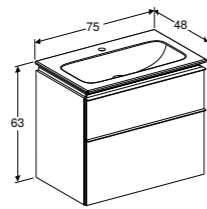

SET VAN SLIMRIM OPLEGWASTAFEL 75 CM KERATECT® MET ONDERKAST, 2 LADEN

Randdikte 1,5 cm
Wastafel: met kraangat, zonder overloop.
Onderkast: 2 laden met softclose en grepen.
Wit hoogglans met wit matte grepen **502.332.01.1**
Wit hoogglans met glansverchromde grepen **502.332.01.2**
Wit mat met wit matte grepen **502.332.01.3**
Lava mat met lava matte grepen **502.332.JK.1**
Zandgrijs hoogglans met zandgrijs matte grepen **502.332.JL.1**
Eiken met lava matte grepen **502.332.JH.1**
Noten hickory met lava matte grepen **502.332.JR.1**

Ruimtebesparende sifon van Geberit is noodzakelijk.

LOSSE GREEP

Optioneel bij te bestellen als alternatief voor meegeleverde greep.
Wit mat **502.360.01.1**
Glansverchromd **502.360.00.1**
Zandgrijs mat **502.360.JL.1**
Lava mat **502.360.JK.1**
Zwart mat **502.360.14.1**