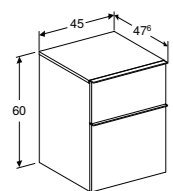

LOSSE MEUBELEMENTEN