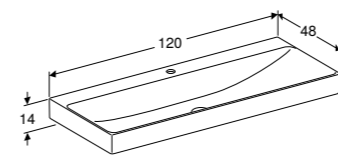

WASTAFEL 120 CM
Verticale afvoer
Met kraangat, zonder overloop, KeraTect®
Zonder kraangat, zonder overloop, KeraTect®
Met twee kraangaten, zonder overloop, KeraTect®

505.020.01.5
505.021.01.5
505.022.01.5

WASTAFEL 120 CM
CleanDrain
Met kraangat, zonder overloop, KeraTect®
Zonder kraangat, zonder overloop, KeraTect®
Met twee kraangaten, zonder overloop, KeraTect®

505.048.00.1
505.047.00.1
505.049.00.1