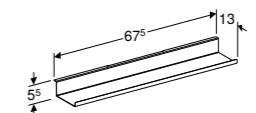

LOSSE MEUBELEMENTEN

MIX & MATCH

ZIJKAST
2 laden, softclose
Te combineren met badkamerserie iCon
Wit hoogglans met wit matte grepen **502.315.01.1**
Wit hoogglans met glansverchromde grepen **502.315.01.2**
Wit mat met wit matte grepen **502.315.01.3**
Eiken met lava matte grepen **502.315.JH.1**
Lava mat met lava matte grepen **502.315.JK.1**
Zandgrijs hoogglans met zandgrijs matte grepen **502.315.JL.1**
Noten hickory met lava matte grepen **502.315.JR.1**

LOSSE GREEP
Optioneel bij te bestellen als alternatief voor meegeleverde greep.
Wit mat **502.357.01.1**
Glansverchromd **502.357.00.1**
Zandgrijs mat **502.357.JL.1**
Lava mat **502.357.JK.1**
Zwart mat **502.357.14.1**

MIX & MATCH

PLANCHET 45 CM
Te combineren met badkamerseries ONE, Acanto en iCon
Wit mat **502.326.01.3**
Lava mat **502.326.JK.1**
Zandgrijs mat **502.326.JL.1**

MIX & MATCH

PLANCHET 67,5 CM
Te combineren met badkamerseries ONE, Acanto en iCon
Wit mat **502.327.01.3**
Lava mat **502.327.JK.1**
Zandgrijs mat **502.327.JL.1**

MIX & MATCH

MIX & MATCH

ZIJKAST VOOR ONDERKAST FONTEIN
1 verstelbare legplank
Te combineren met badkamerserie iCon
Wit hoogglans **502.324.01.1**
Wit mat **502.324.01.3**
Eiken **502.324.JH.1**
Lava mat **502.324.JK.1**
Zandgrijs hoogglans **502.324.JL.1**
Noten hickory **502.324.JR.1**

ZIJKAST VOOR ONDERKAST WASTAFEL
1 verstelbare legplank
Te combineren met badkamerserie iCon
Wit hoogglans **502.325.01.1**
Wit mat **502.325.01.3**
Eiken **502.325.JH.1**
Lava mat **502.325.JK.1**
Zandgrijs hoogglans **502.325.JL.1**
Noten hickory **502.325.JR.1**

MIX & MATCH

HANDDOEKHOUDER
Voor bevestiging aan een wastafelonderkast
Te combineren met badkamerseries ONE, Acanto en iCon
Glansverchromd **502.328.00.1**
Wit mat **502.328.01.3**
Zwart mat **502.328.14.1**
Lava mat **502.328.JK.1**
Zandgrijs mat **502.328.JL.1**

MIX & MATCH