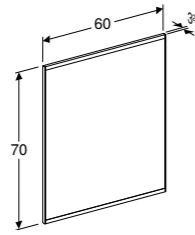

LICHTSPIEGEL PLUS SQUARE 60 CM

Directe en indirecte LED-verlichting, dimbaar, spiegelverwarming

60 x 70 cm, aluminium **502.781.00.1**
60 x 70 cm, zwart mat **502.781.14.1**