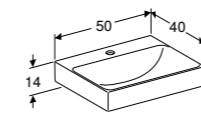

WASTAFEL 50 CM

Verticale afvoer

Met kraangat, zonder overloop, KeraTect®	505.020.01.6
Zonder kraangat, zonder overloop, KeraTect®	505.021.01.6

Niet te combineren met een wastafelblad of onderkast.