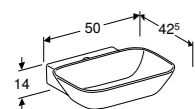

OPZETWASTAFEL 50 CM, AFGEROND DESIGN

Verticale afvoer
Met kraangat, zonder overloop, KeraTect®
Zonder kraangat, zonder overloop, KeraTect®

Alleen te plaatsen in combinatie met een wastafelblad.