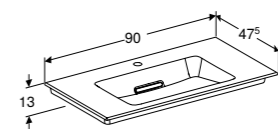

SLIMRIM OPLEGWASTAFEL 90 CM
CleanDrain
Met kraangat, zonder overloop, KeraTect®
Zonder kraangat, zonder overloop, KeraTect®

505.006.00.1
505.005.00.1

Moet gecombineerd worden met Geberit ONE onderkast.

Moet gecombineerd worden met Geberit ONE onderkast.