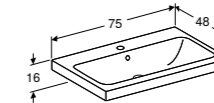

WASTAFEL 75 CM LIGHTRIM

- Randdikte 5,5 cm
- Met kraangat, met overloop
- Met kraangat, met overloop, KeraTect®
- Zonder kraangat, met overloop
- Zonder kraangat, met overloop, KeraTect®
- Met kraangat, zonder overloop
- Met kraangat, zonder overloop, KeraTect®
- Zonder kraangat, zonder overloop
- Zonder kraangat, zonder overloop, KeraTect®

- **501.835.00.1**
- **501.835.00.2**
- **501.835.00.3**
- **501.835.00.4**
- **501.835.00.5**
- **501.835.00.6**
- **501.835.00.7**
- **501.835.00.8**