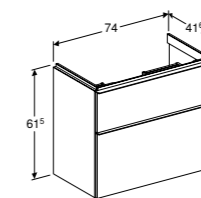

ONDERKAST VOOR WASTAFEL 75 CM COMPACT, 2 LADEN

2 laden met softclose en grepen	501.842.00.1	2 laden met softclose en grepen	502.308.01.1
Wit hoogglans met wit matte grepen	501.842.00.2	Wit hoogglans met glansverchromde grepen	502.308.01.2
Wit mat met wit matte grepen	501.842.00.3	Wit mat met wit matte grepen	502.308.01.3
Lava mat met lava matte grepen	501.842.00.4	Lava mat met lava matte grepen	502.308.JK.1
Zandgrijs hoogglans met zandgrijs matte grepen	501.842.00.5	Zandgrijs hoogglans met zandgrijs matte grepen	502.308.JL.1
Eiken met lava matte grepen	501.842.00.6	Eiken met lava matte grepen	502.308.JH.1
Noten hickory met lava matte grepen	501.842.00.7	Noten hickory met lava matte grepen	502.308.JR.1