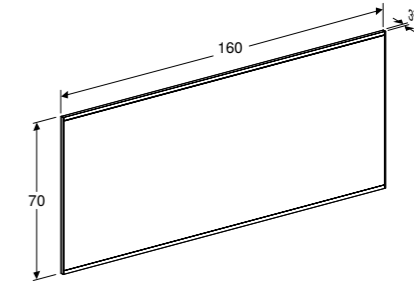

LICHTSPIEGEL PLUS SQUARE 160 CM

Directe en indirecte LED-verlichting, dimbaar, spiegelverwarming

160 x 70 cm, aluminium **502.787.00.1**
160 x 70 cm, zwart mat **502.787.14.1**