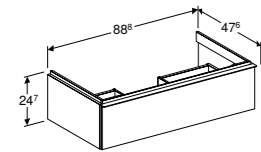

ONDERKAST VOOR WASTAFEL 90 CM, 1 LADE
1 lade met softclose en greep
Wit hoogglans met wit matte greep **502.312.01.1**
Wit hoogglans met glansverchromde greep **502.312.01.2**
Wit mat met wit matte greep **502.312.01.3**
Lava mat met lava matte greep **502.312.JK.1**
Zandgrijs hoogglans met zandgrijs matte greep **502.312.JL.1**
Eiken met lava matte greep **502.312.JH.1**
Noten hickory met lava matte greep **502.312.JR.1**