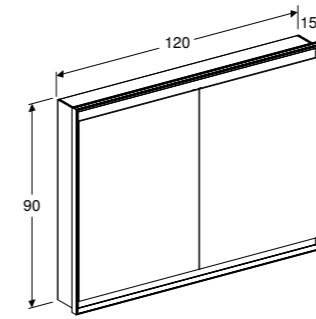

SPIEGELKAST 120 CM MET COMFORTLIGHT

Traploos instelbaar oriëntatielicht, 2 deuren met spiegels aan binnen- en buitenzijde, 2 stopcontacten, 3 verstelbare glazen inlegplanken, geschikt voor Geberit Home app

Aluminium, inbouw	505.805.00.1
Aluminium, opbouw	505.815.00.1
Wit, inbouw	505.805.00.2
Wit, opbouw	505.815.00.2
Zwart mat, inbouw	505.805.00.7

Ruwbouwbox 111.945.00.1 moet bijbesteld worden voor inbouw spiegelkast.