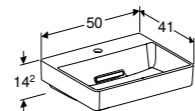

**Alleen te plaatsen in combinatie met een wastafelblad.**

MIX & MATCH

**OPZETWASTAFEL 50 CM, HOEKIG DESIGN**

CleanDrain  
 Met kraangat, zonder overloop, KeraTect®  
 Zonder kraangat, zonder overloop, KeraTect®