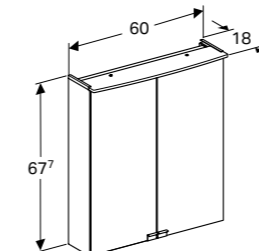

SPIEGELKAST 60 CM

Geïntegreerde LED-verlichting, 2 deuren met spiegels aan buitenkant (softclose), met grepen, verchromd, met verstelbare glazen schappen, 1 stopcontact aan onderkant
60 x 67,7 cm

500.273.00.1