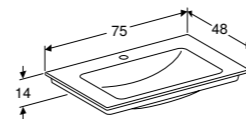

**505.020.01.1**  
**505.021.01.1**

**WASTAFEL 60 CM**  
CleanDrain  
Met kraangat, zonder overloop, KeraTect®  
Zonder kraangat, zonder overloop, KeraTect®

**505.034.00.1**  
**505.033.00.1**

**SLIMRIM OPLEGWASTAFEL 75 CM**  
Verticale afvoer  
Met kraangat, zonder overloop, KeraTect®  
Zonder kraangat, zonder overloop, KeraTect®