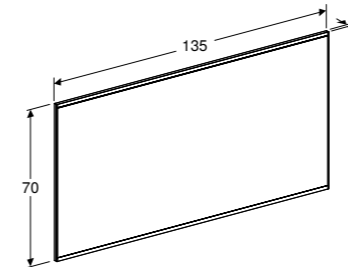

LICHTSPIEGEL PLUS SQUARE 135 CM

Directe en indirecte LED-verlichting, dimbaar, spiegelverwarming

135 x 70 cm, aluminium **502.786.00.1**
135 x 70 cm, zwart mat **502.786.14.1**