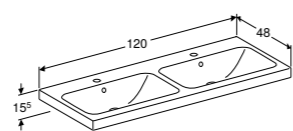

Ruimtebesparende sifon van Geberit is noodzakelijk.

Ruimtebesparende sifon van Geberit is noodzakelijk.

**DUBBELE WASTAFEL 120 CM**

Randdikte 9 cm  
Met twee kraangaten, met twee overlopen  
Met twee kraangaten, met twee overlopen, KeraTect®