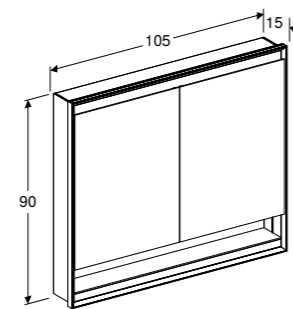

SPIEGELKAST 105 CM MET COMFORTLIGHT EN NIS

Traploos instelbaar oriëntatielicht, 2 deuren met spiegels aan binnen- en buitenzijde, 2 stopcontacten, 3 verstelbare glazen inlegplanken, geschikt voor Geberit Home app

Aluminium, inbouw	505.824.00.1
Aluminium, opbouw	505.834.00.1
Wit, inbouw	505.824.00.2
Wit, opbouw	505.834.00.2
Zwart mat, inbouw	505.824.00.7

Ruwbouwbox 111.944.00.1 moet bijbesteld worden voor inbouw spiegelkast.

GREEP VOOR ONE SPIEGELKAST, PER STUK

Glansverchromd	502.619.00.1