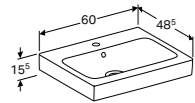

WASTAFEL 60 CM

- Randdikte 9 cm
- Met kraangat, met overloop
- Met kraangat, met overloop, KeraTect®
- Met kraangat, zonder overloop
- Zonder kraangat, zonder overloop
- Zonder kraangat, zonder overloop, KeraTect®
- Zonder kraangat, met overloop
- Zonder kraangat, met overloop, KeraTect®

- **124060000**
- **124060600**
- **124062000**
- **124061000**
- **124061600**
- **124063000**
- **124063600**