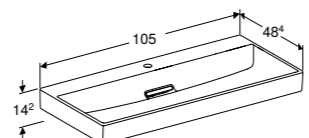

WASTAFEL 105 CM
CleanDrain
Met kraangat, zonder overloop, KeraTect®
Zonder kraangat, zonder overloop, KeraTect®

505.046.00.1
505.045.00.1