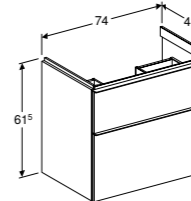

ONDERKAST VOOR WASTAFEL 75 CM, 2 LADEN

- 2 laden met softclose en grepen
- Wit hoogglans met wit matte grepen
- Wit hoogglans met glansverchromde grepen
- Wit mat met wit matte grepen
- Lava mat met lava matte grepen
- Zandgrijs hoogglans met zandgrijs matte grepen
- Eiken met lava matte grepen
- Noten hickory met lava matte grepen

- **502.304.01.1**
- **502.304.01.2**
- **502.304.01.3**
- **502.304.JK.1**
- **502.304.JL.1**
- **502.304.JH.1**
- **502.304.JR.1**

LOSSE GREEP

- Optioneel bij te bestellen als alternatief voor meegeleverde greep.
- Wit mat
- Glansverchromd
- Zandgrijs mat
- Lava mat
- Zwart mat

Ruimtebesparende sifon van Geberit is noodzakelijk.

Ruimtebesparende sifon van Geberit is noodzakelijk.