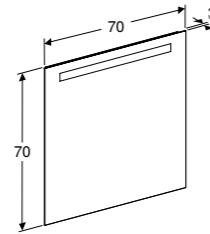

LICHTSPIEGEL BASIC SQUARE 70 CM
Directe LED-verlichting, externe schakelaar
70 x 70 cm

502.806.00.1