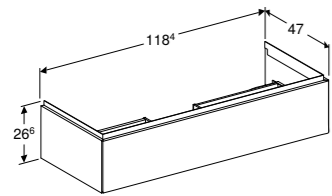

ONDERKAST VOOR WASTAFEL 120 CM, 1 LADE

Eén lade met softclose, push-to-open
Wit hoogglans
Wit mat
Lava mat
Zandgrijs hoogglans
Eiken
Noten hickory
Greige mat
Zwart mat

505.075.00.1
505.075.00.2
505.075.00.3
505.075.00.4
505.075.00.5
505.075.00.6
505.075.00.7
505.075.00.8