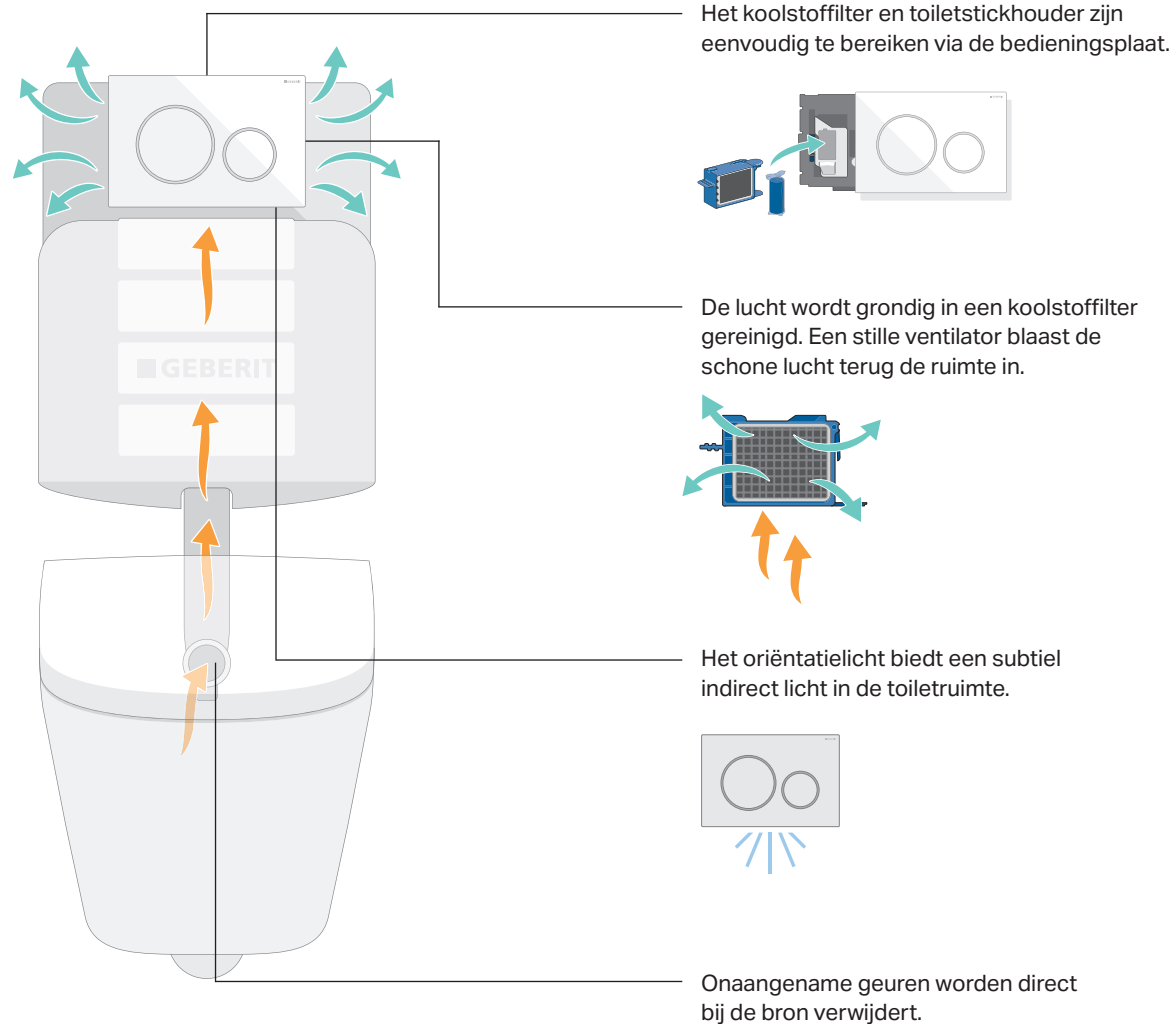

TOILETSTICKHOUDER VOOR DUOFRESH STICK **EXTRA FRISHEID**

Zwenk de bedieningsplaat open, plaats het stickje, sluit de plaat. Zo eenvoudig is het om hygiënische frisheid te garanderen met de Geberit toiletstickhouder voor de DuoFresh stick. De toiletstickhouder kan gecombineerd worden met de meeste Geberit Sigma bedieningsplaten en kan zelfs achteraf geïnstalleerd worden. Het toiletstickje valt uit de houder in de opvangbeker in het reservoir en heeft onder het wateroppervlak een vaste positie. Eenmaal daar aangekomen, lost het stickje langzaam op en zorgt bij elke spoeling voor hygiëne en frisheid in het hele closet. De DuoFresh sticks bevatten geen chloor of oxiderende elementen en zijn daardoor veilig te gebruiken en biologisch afbreekbaar. De DuoFresh toiletsticks zijn verkrijgbaar via onze webshop www.geberit.nl/webshop.

1. Het kan niet eenvoudiger: zwenk de bedieningsplaat open.
2. Trek de toiletstickhouder uit de bedieningsplaat en plaats de toiletstick.
3. Plaats de houder terug, sluit de plaat en geniet bij elke spoeling van de hygiëne.

GEURZUIVERING FRISSE LUCHT VOOR IEDEREEN

Geniet altijd van een fris toilet! Geurzuivering is in de keuken al een standaardfunctie en wordt steeds vaker toegepast in de toiletruimte. Het Geberit DuoFresh systeem verwijdert vieze luchtjes direct bij de bron en neutraliseert ze via een koolstoffilter. Dat is een stuk effectiever dan het open zetten van een raam, het gebruik van geursprays of het branden van lucifers.

Bedieningsplaat:
Geberit Sigma50, wit
in combinatie met
Geberit DuoFresh en
Smyle badkamerserie
↓

SPOELEN ZONDER AANRAKEN **ESTHETISCH** EN HYGIËNISCH

U wilt hygiëne en frisheid zonder compromissen? Wij bieden u spoelactiveringen die uw wens naar touch-free bediening vervullen. Dus zonder op een knop te drukken. Zonder aanraking. En daarom altijd hygiënisch.