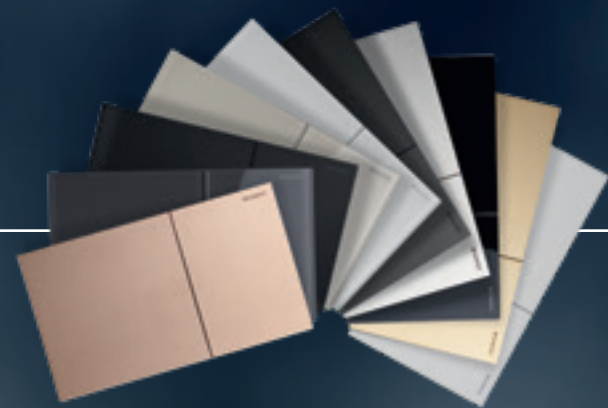

■ GEBERIT

VARIATIE

Geraffineerde materialen en elegante kleuren versterken het strakke design van de Geberit Sigma70 bedieningsplaat. De plaat is verkrijgbaar in zwart glas, zandgrijs glas, lava glas, wit glas, rood goud, zwart chroom, geborsteld rvs, messing en in zwart mat en wit mat.