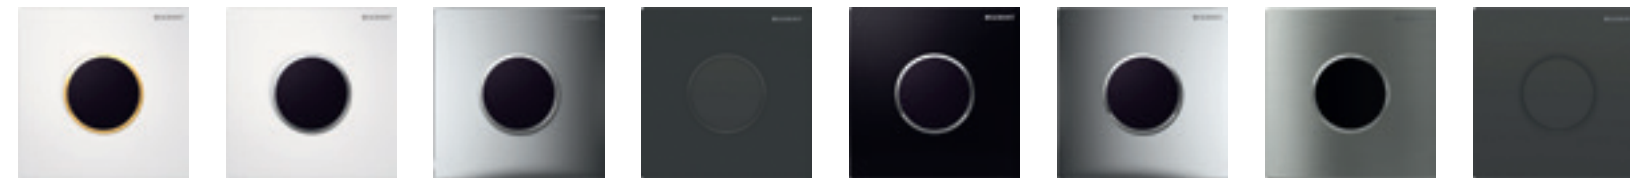

TOUCH-FREE

wit met vergulde designring
116.025.KK.1 *
116.035.KK.1 **

wit met glansverchromde designring
116.025.KJ.1 *
116.035.KJ.1 **

glansverchromd met matverchromde designring
116.025.KH.1 *
116.035.KH.1 **

zwart mat met mat zwarte designring
116.025.16.1 *
116.035.16.1 **

zwart met glansverchromde designring
116.025.KM.1 *
116.035.KM.1 **

matverchromd met glansverchromde designring
116.025.JQ.1 *
116.035.JQ.1 **

geborsteld rvs met gepolijste designring
116.025.SN.1 *
116.035.SN.1 **

zwart met mat zwarte designring
116.025.DW.1 *
116.035.DW.1 **